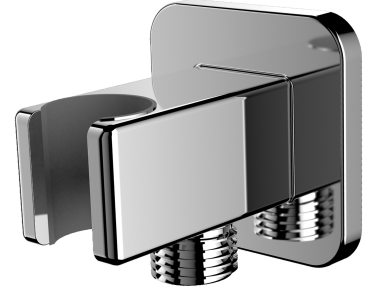

## RACCORD ANGULAIRE | raccord angulaire

---

Couleur: chrome poli (CR)

Certificats: Certificat d'hygiène de l'Institut National d'Hygiène (PZH)

## Matériaux et technologies

---

Le produit a été fabriqué en laiton de haute qualité de classe A.

## Spécification

---

- en laiton
- avec poignée pour le pommeau de douche
- dimension de la rosette : 6 x 6 cm, distance du mur : 6,6 cm
- insert de protection