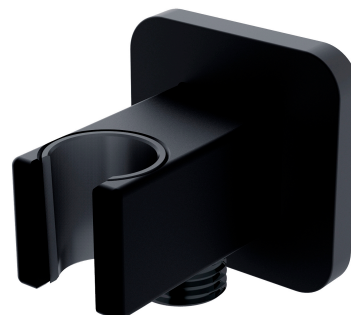

| raccord angulaire

Couleur noir mat (BLM)

Certificats: Certificat d'hygiène de l'Institut National d'Hygiène (PZH)

Matériaux et technologies

Le produit a été fabriqué en laiton de haute qualité de classe A.

Caractéristiques du débit

- pression ouvrable : 1-5 bar

Spécification

- en laiton
- avec poignée pour le pommeau de douche
- dimension de la rosette : 6 x 6 cm, distance du mur : 6,6 cm
- insert de protection