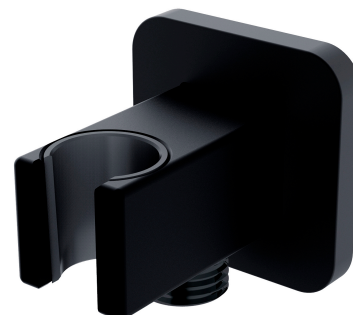

| raccord angulaire

Couleur noir mat (BLM)

Certificats: Certificat d'hygiène de l'Institut National d'Hygiène (PZH)

Matériaux et technologies

Le produit a été fabriqué en laiton de haute qualité de classe A.

Caractéristiques du débit

- pression ouvrable : 1-5 bar

Spécification

- en laiton
- avec poignée pour le pommeau de douche
- dimension de la rosette : 6 x 6 cm, distance du mur : 6,6 cm
- insert de protection