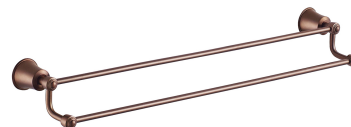

## ART LINE | porte-serviette double, 65 cm

---

Couleur: cuivre antique brossé (ORB)

La collection d'accessoires ART LINE se caractérise par des contours élancés, des lignes délicates et des détails raffinés. Elle se distingue par des éléments classiques et stylisés maintenus dans une esthétique romantique.

Le cuivre antique est une finition avec un ton roux-brun et une texture brossée dans un style vintage.

## Spécification

---

- effectué en laiton
- largeur : 65 cm, hauteur : 8 cm, distance du mur : 13 cm