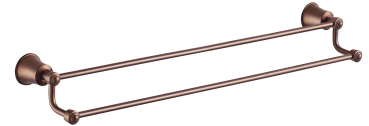

ART LINE | porte-serviette double, 65 cm

Couleur cuivre antique (ORB)

La collection d'accessoires ART LINE se caractérise par des contours élancés, des lignes délicates et des détails raffinés. Elle se distingue par des éléments classiques et stylisés maintenus dans une esthétique romantique.

Le cuivre antique est une finition avec un ton roux-brun et une texture brossée dans un style vintage.

Matériaux et technologies

Le produit a été fabriqué en laiton de haute qualité de classe A.

Spécification

- effectué en laiton
- largeur : 65 cm, hauteur : 8 cm, distance du mur : 13 cm