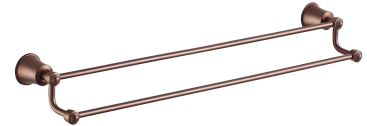

## ART LINE | porte-serviette double, 65 cm

---

### Couleur cuivre antique brossé (ORB)

La collection d'accessoires ART LINE se caractérise par des contours élancés, des lignes délicates et des détails raffinés. Elle se distingue par des éléments classiques et stylisés maintenus dans une esthétique romantique.

Le cuivre antique est une finition avec un ton roux-brun et une texture brossée dans un style vintage.

## Spécification

---

- effectué en laiton
- largeur : 65 cm, hauteur : 8 cm, distance du mur : 13 cm