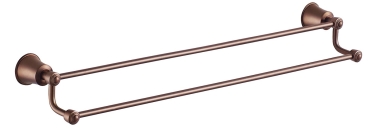

ART LINE | porte-serviette double, 65 cm

Couleur cuivre antique brossé (ORB)

La collection d'accessoires ART LINE se caractérise par des contours élancés, des lignes délicates et des détails raffinés. Elle se distingue par des éléments classiques et stylisés maintenus dans une esthétique romantique.

Le cuivre antique est une finition avec un ton roux-brun et une texture brossée dans un style vintage.

Matériaux et technologies

Le produit a été fabriqué en laiton de haute qualité de classe A.

Spécification

- effectué en laiton
- largeur : 65 cm, hauteur : 8 cm, distance du mur : 13 cm