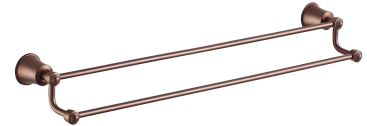

## ART LINE | porte-serviette double, 65 cm

---

Couleur : cuivre antique (ORB)

La collection d'accessoires ART LINE se caractérise par des contours élancés, des lignes délicates et des détails raffinés. Elle se distingue par des éléments classiques et stylisés maintenus dans une esthétique romantique.

Le cuivre antique est une finition avec un ton roux-brun et une texture brossée dans un style vintage.

## Spécification

---

- effectué en laiton
- largeur : 65 cm, hauteur : 8 cm, distance du mur : 13 cm