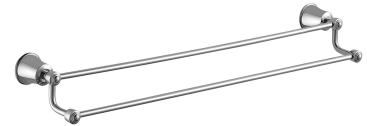

ART LINE | porte-serviette double, 65 cm

Couleur : chrome (CR)

La collection d'accessoires ART LINE se caractérise par des contours élancés, des lignes délicates et des détails raffinés. Elle se distingue par des éléments classiques et stylisés maintenus dans une esthétique romantique.

Le chrome est une finition universelle avec une couleur argentée et une surface parfaitement lisse et brillante.

Matériaux et technologies

Le revêtement extérieur du produit, réalisé à l'aide d'une méthode avancée de galvanoplastie, se caractérise par sa durabilité, sa résistance aux rayures et sa facilité de nettoyage.

Le produit a été fabriqué en laiton de haute qualité de classe A.

Produkt jest objęty gwarancją na okres 5 lat. Szczegóły warunków gwarancji.

Spécification

- effectué en laiton
- largeur : 65 cm, hauteur : 8 cm, distance du mur : 13 cm