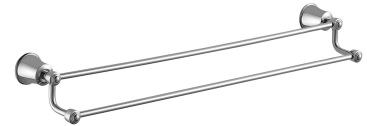

ART LINE | porte-serviette double, 65 cm

Couleur chrome poli (CR)

La collection d'accessoires ART LINE se caractérise par des contours élancés, des lignes délicates et des détails raffinés. Elle se distingue par des éléments classiques et stylisés maintenus dans une esthétique romantique.

Le chrome est une finition universelle avec une couleur argentée et une surface parfaitement lisse et brillante.

Matériaux et technologies

Le revêtement extérieur du produit, réalisé grâce à une technologie de galvanoplastie avancée, se caractérise par sa durabilité tout en garantissant une facilité de nettoyage.

Le produit a été fabriqué en laiton de haute qualité de classe A.

Spécification

- effectué en laiton
- largeur : 65 cm, hauteur : 8 cm, distance du mur : 13 cm