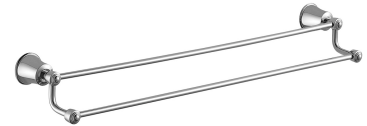

ART LINE | porte-serviette double, 65 cm

Couleur: chrome poli (CR)

La collection d'accessoires ART LINE se caractérise par des contours élancés, des lignes délicates et des détails raffinés. Elle se distingue par des éléments classiques et stylisés maintenus dans une esthétique romantique.

Le chrome est une finition universelle avec une couleur argentée et une surface parfaitement lisse et brillante.

Matériaux et technologies

Le revêtement extérieur du produit, réalisé grâce à une technologie de galvanoplastie avancée, se caractérise par sa durabilité tout en garantissant une facilité de nettoyage.

Le produit a été fabriqué en laiton de haute qualité de classe A.

Spécification

- effectué en laiton
- largeur : 65 cm, hauteur : 8 cm, distance du mur : 13 cm