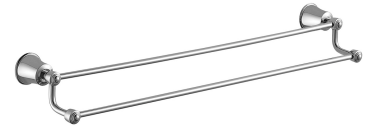

ART LINE | porte-serviette double, 65 cm

Couleur chrome poli (CR)

La collection d'accessoires ART LINE se caractérise par des contours élancés, des lignes délicates et des détails raffinés. Elle se distingue par des éléments classiques et stylisés maintenus dans une esthétique romantique.

Le chrome est une finition universelle avec une couleur argentée et une surface parfaitement lisse et brillante.

Matériaux et technologies

Le revêtement extérieur du produit, réalisé grâce à une technologie de galvanoplastie avancée, se caractérise par sa durabilité tout en garantissant une facilité de nettoyage.

Le produit a été fabriqué en laiton de haute qualité de classe A.

Spécification

- effectué en laiton
- largeur : 65 cm, hauteur : 8 cm, distance du mur : 13 cm