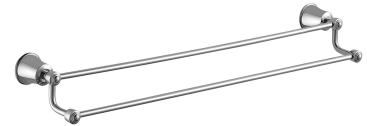

ART LINE | porte-serviette double, 65 cm

Couleur chrome (CR)

La collection d'accessoires ART LINE se caractérise par des contours élancés, des lignes délicates et des détails raffinés. Elle se distingue par des éléments classiques et stylisés maintenus dans une esthétique romantique.

Le chrome est une finition universelle avec une couleur argentée et une surface parfaitement lisse et brillante.

Matériaux et technologies

Le revêtement extérieur du produit, réalisé à l'aide d'une méthode avancée de galvanoplastie, se caractérise par sa durabilité, sa résistance aux rayures et sa facilité de nettoyage.

Le produit a été fabriqué en laiton de haute qualité de classe A.

Spécification

- effectué en laiton
- largeur : 65 cm, hauteur : 8 cm, distance du mur : 13 cm