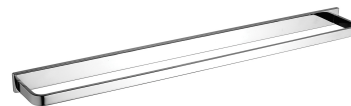

LUGANO | porte-serviette, 61 cm

Couleur chrome poli (CR)

La collection d'accessoires LUGANO se caractérise par un design contemporain universel. Les lignes définies et la forme forte donnent à la collection un caractère distinctif.

Le chrome est une finition universelle avec une couleur argentée et une surface parfaitement lisse et brillante.

Matériaux et technologies

Le revêtement extérieur du produit, réalisé grâce à une technologie de galvanoplastie avancée, se caractérise par sa durabilité tout en garantissant une facilité de nettoyage.

Le produit a été fabriqué en laiton de haute qualité de classe A.

Spécification

- effectué en laiton
- largeur : 61 cm, hauteur : 3 cm, distance du mur : 8 cm