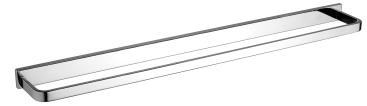

LUGANO | porte-serviette, 61 cm

Couleur: chrome poli (CR)

La collection d'accessoires LUGANO se caractérise par un design contemporain universel. Les lignes définies et la forme forte donnent à la collection un caractère distinctif.

Le chrome est une finition universelle avec une couleur argentée et une surface parfaitement lisse et brillante.

Matériaux et technologies

Le revêtement extérieur du produit, réalisé grâce à une technologie de galvanoplastie avancée, se caractérise par sa durabilité tout en garantissant une facilité de nettoyage.

Le produit a été fabriqué en laiton de haute qualité de classe A.

Spécification

- effectué en laiton
- largeur : 61 cm, hauteur : 3 cm, distance du mur : 8 cm