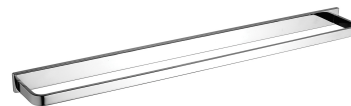

LUGANO | porte-serviette, 61 cm

Couleur : chrome (CR)

La collection d'accessoires LUGANO se caractérise par un design contemporain universel. Les lignes définies et la forme forte donnent à la collection un caractère distinctif.

Le chrome est une finition universelle avec une couleur argentée et une surface parfaitement lisse et brillante.

Matériaux et technologies

Le revêtement extérieur du produit, réalisé à l'aide d'une méthode avancée de galvanoplastie, se caractérise par sa durabilité, sa résistance aux rayures et sa facilité de nettoyage.

Le produit a été fabriqué en laiton de haute qualité de classe A.

Spécification

- effectué en laiton
- largeur : 61 cm, hauteur : 3 cm, distance du mur : 8 cm