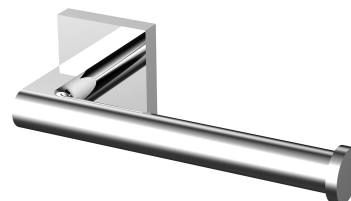

TYBER | porte-papier toilette

Couleur: chrome poli (CR)

La collection d'accessoires TYBER est un design universel et classique sous une forme moderne. Conçu de manière réfléchi, le design repose sur la juxtaposition de sections circulaires aux angles droits et aux proportions parfaitement équilibrées.

Le chrome est une finition universelle avec une couleur argentée et une surface parfaitement lisse et brillante.

Matériaux et technologies

Le revêtement extérieur du produit, réalisé grâce à une technologie de galvanoplastie avancée, se caractérise par sa durabilité tout en garantissant une facilité de nettoyage.

Le produit a été fabriqué en laiton de haute qualité de classe A.

Spécification

- effectué en laiton
- largeur : 17 cm, hauteur : 5 cm, distance du mur : 8 cm