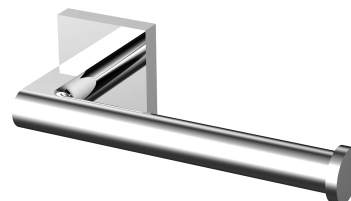

TYBER | porte-papier toilette

Couleur : chrome (CR)

La collection d'accessoires TYBER est un design universel et classique sous une forme moderne. Conçu de manière réfléchie, le design repose sur la juxtaposition de sections circulaires aux angles droits et aux proportions parfaitement équilibrées.

Le chrome est une finition universelle avec une couleur argentée et une surface parfaitement lisse et brillante.

Matériaux et technologies

Le revêtement extérieur du produit, réalisé à l'aide d'une méthode avancée de galvanoplastie, se caractérise par sa durabilité, sa résistance aux rayures et sa facilité de nettoyage.

Le produit a été fabriqué en laiton de haute qualité de classe A.

Produkt jest objęty gwarancją na okres 5 lat. Szczegóły warunków gwarancji.

Spécification

- effectué en laiton
- largeur : 17 cm, hauteur : 5 cm, distance du mur : 8 cm