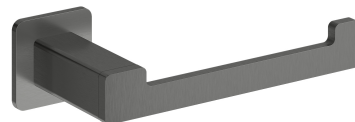

NELSON | porte-papier toilette

Couleur graphite brossé (GR)

La collection d'accessoires NELSON se distingue par une forme géométrique moderne aux lignes douces et agréables. Le design est basé sur des angles droits adoucis par la forme épurée des bords légèrement arrondis.

Le graphite est une finition de couleur gris métallisé intrigante avec une

Matériaux et technologies

Le produit a été fabriqué en laiton de haute qualité de classe A.

Spécification

- effectué en laiton
- largeur : 17 cm
- hauteur : 5 cm
- distance du mur : 7 cm