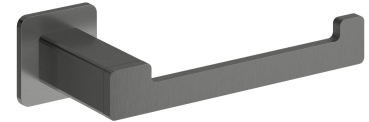

NELSON | porte-papier toilette

Couleur: graphite brossé (GR)

La collection d'accessoires NELSON se distingue par une forme géométrique moderne aux lignes douces et agréables. Le design est basé sur des angles droits adoucis par la forme épurée des bords légèrement arrondis.

Le graphite est une finition de couleur gris métallisé intrigante avec une surface brossée satinée.

Matériaux et technologies

Le produit a été fabriqué en laiton de haute qualité de classe A.

Spécification

- effectué en laiton
- largeur : 17 cm
- hauteur : 5 cm
- distance du mur : 7 cm