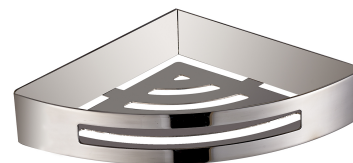

UNI | panier de douche angulaire, 21 x 21 x 5 cm

Couleur chrome poli (CR)

La forme universelle du produit permet de le combiner facilement avec des produits d'autres collections d'accessoires de salle de bain.

Le chrome est une finition universelle avec une couleur argentée et une surface parfaitement lisse et brillante.

Matériaux et technologies

Les robinetteries et accessoires en acier inoxydable de haute qualité se caractérisent par leur design parfaitement élaboré et une résistance exceptionnelle aux dommages, conservant leurs apparences même après des années d'utilisation.

Spécification

- effectué en acier inoxydable
- dimensions : 21 x 21 cm, hauteur : 5 cm