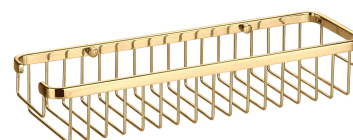

UNI | panier de douche, 36 x 7 x 11 cm

---

Couleur or poli (GL)

## Spécification

---

- effectué en laiton
- largeur : 36 cm, hauteur : 7 cm, distance du mur : 11 cm