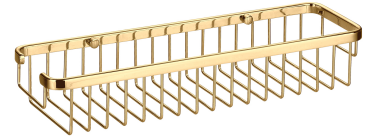

## UNI | panier de douche, 36 x 7 x 11 cm

---

Couleur: or poli (GL)

La forme universelle du produit permet de le combiner facilement avec des produits d'autres collections d'accessoires de salle de bain.

## Spécification

---

- effectué en laiton
- largeur : 36 cm, hauteur : 7 cm, distance du mur : 11 cm