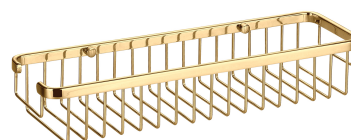

UNI | panier de douche, 36 x 7 x 11 cm

Couleur or (GL)

Matériaux et technologies

La couche extérieure du produit a été réalisée à l'aide d'une technologie PVD avancée qui garantit la plus grande durabilité et résistance aux dommages, tout en assurant la facilité de nettoyage.

Spécification

- effectué en laiton
- largeur : 36 cm, hauteur : 7 cm, distance du mur : 11 cm