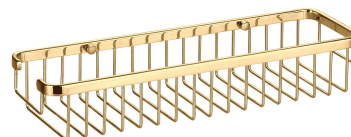

UNI | panier de douche, 36 x 7 x 11 cm

---

Couleur or poli (GL)

## Spécification

---

- effectué en laiton
- largeur : 36 cm, hauteur : 7 cm, distance du mur : 11 cm