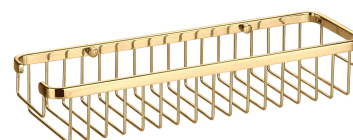

UNI | panier de douche, 36 x 7 x 11 cm

Couleur : or (GL)

Matériaux et technologies

La couche extérieure du produit a été réalisée à l'aide d'une technologie PVD avancée qui garantit la plus grande durabilité et résistance aux dommages, tout en assurant la facilité de nettoyage.

Produkt jest objęty gwarancją na okres 5 lat. Szczegóły warunków gwarancji.

Spécification

- effectué en laiton
- largeur : 36 cm, hauteur : 7 cm, distance du mur : 11 cm