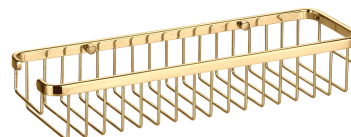

UNI | panier de douche, 36 x 7 x 11 cm

Couleur or poli (GL)

La forme universelle du produit permet de le combiner facilement avec des produits d'autres collections d'accessoires de salle de bain.

Matériaux et technologies

La couche extérieure du produit a été réalisée grâce à la technologie avancée PVD, qui garantit une durabilité maximale tout en assurant une grande facilité de nettoyage.

Spécification

- effectué en laiton
- largeur : 36 cm, hauteur : 7 cm, distance du mur : 11 cm