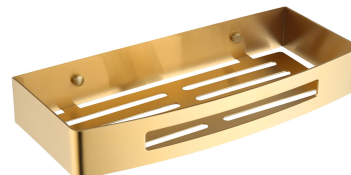

UNI | panier de douche, 30 x 5 x 13 cm

Couleur or brossé (GLB)

La forme universelle du produit permet de le combiner facilement avec des produits d'autres collections d'accessoires de salle de bain.

L'or brossé est une finition noble avec une teinte élégante et une surface satinée moderne. Le revêtement a été produit à l'aide de la technologie PVD avancée.

Matériaux et technologies

Les robinetteries et accessoires en acier inoxydable de haute qualité se caractérisent par leur design parfaitement élaboré et une résistance exceptionnelle aux dommages, conservant leurs apparences même après des années d'utilisation.

La couche extérieure du produit a été réalisée grâce à la technologie avancée PVD, qui garantit une durabilité maximale tout en assurant une grande facilité de nettoyage.

Spécification

- en acier inoxydable
- largeur : 30 cm, hauteur : 5 cm, profondeur : 13 cm