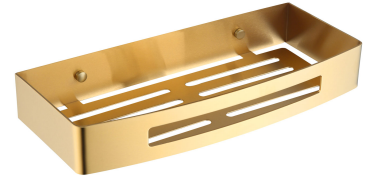

## UNI | panier de douche, 30 x 5 x 13 cm

---

### Couleur or brossé (GLB)

La forme universelle du produit permet de le combiner facilement avec des produits d'autres collections d'accessoires de salle de bain.

L'or brossé est une finition noble avec une teinte élégante et une surface satinée moderne.

## Spécification

---

- en acier inoxydable
- largeur : 30 cm, hauteur : 5 cm, profondeur : 13 cm