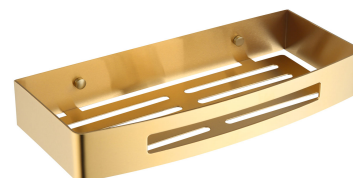

UNI | panier de douche, 30 x 5 x 13 cm

Couleur or brossé (GLB)

Matériaux et technologies

La robinetterie et les accessoires en acier inoxydable de haute qualité se caractérisent par une résistance exceptionnelle aux dommages, conservant leur apparence même après de nombreuses années d'utilisation.

La couche extérieure du produit a été réalisée à l'aide d'une technologie PVD avancée qui garantit la plus grande durabilité et résistance aux dommages, tout en assurant la facilité de nettoyage.

Spécification

- en acier inoxydable
- largeur : 30 cm, hauteur : 5 cm, profondeur : 13 cm