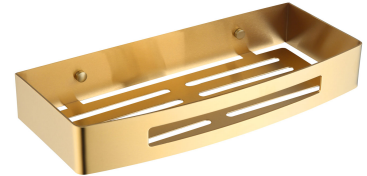

UNI | panier de douche, 30 x 5 x 13 cm

Couleur or brossé (GLB)

La forme universelle du produit permet de le combiner facilement avec des produits d'autres collections d'accessoires de salle de bain.

L'or brossé est une finition noble avec une teinte élégante et une surface satinée moderne. Le revêtement a été produit à l'aide de la technologie PVD avancée.

Matériaux et technologies

Les robinetteries et accessoires en acier inoxydable de haute qualité se caractérisent par leur design parfaitement élaboré et une résistance exceptionnelle aux dommages, conservant leurs apparences même après des années d'utilisation.

La couche extérieure du produit a été réalisée grâce à la technologie avancée PVD, qui garantit une durabilité maximale tout en assurant une grande facilité de nettoyage.

Spécification

- en acier inoxydable
- largeur : 30 cm, hauteur : 5 cm, profondeur : 13 cm