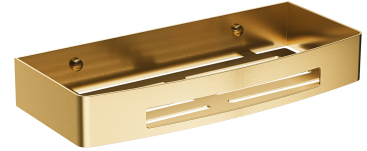

## UNI | panier de douche, 30 x 5 x 13 cm

---

Couleur: or brossé (GLB)

La forme universelle du produit permet de le combiner facilement avec des produits d'autres collections d'accessoires de salle de bain.

L'or brossé est une finition noble avec une teinte élégante et une surface satinée moderne. Le revêtement a été produit à l'aide de la technologie PVD avancée.

## Spécification

---

- en acier inoxydable
- largeur : 30 cm, hauteur : 5 cm, profondeur : 13 cm