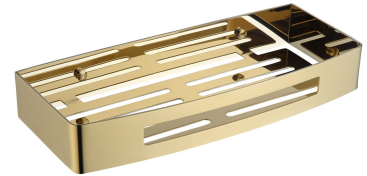

UNI | panier de douche, 30 x 5 x 13 cm

Couleur or poli (GL)

La forme universelle du produit permet de le combiner facilement avec des produits d'autres collections d'accessoires de salle de bain.

L'or est une finition noble, avec une teinte élégante et claire, et une surface parfaitement lisse et brillante. Le revêtement a été produit à l'aide de la technologie PVD avancée.

Matériaux et technologies

Les robinetteries et accessoires en acier inoxydable de haute qualité se caractérisent par leur design parfaitement élaboré et une résistance exceptionnelle aux dommages, conservant leurs apparences même après des années d'utilisation.

La couche extérieure du produit a été réalisée grâce à la technologie avancée PVD, qui garantit une durabilité maximale tout en assurant une grande facilité de nettoyage.

Spécification

- en acier inoxydable
- largeur : 30 cm, hauteur : 5 cm, profondeur : 13 cm