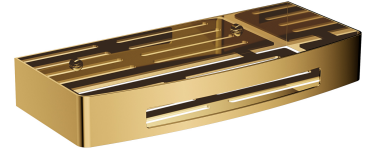

UNI | panier de douche, 30 x 5 x 13 cm

Couleur: or poli (GL)

La forme universelle du produit permet de le combiner facilement avec des produits d'autres collections d'accessoires de salle de bain.

L'or est une finition noble, avec une teinte élégante et claire, et une surface parfaitement lisse et brillante. Le revêtement a été produit à l'aide de la technologie PVD avancée.

La couche extérieure du produit a été réalisée grâce à la technologie avancée PVD, qui garantit une durabilité maximale tout en assurant une grande facilité de nettoyage.

Spécification

- en acier inoxydable
- largeur : 30 cm, hauteur : 5 cm, profondeur : 13 cm