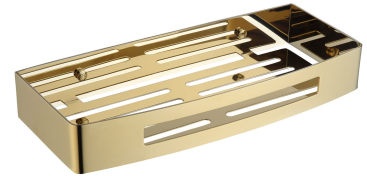

UNI | panier de douche, 30 x 5 x 13 cm

Couleur or poli (GL)

La forme universelle du produit permet de le combiner facilement avec des produits d'autres collections d'accessoires de salle de bain.

L'or est une finition noble d'une couleur rouge-brun chaude et une surface parfaitement lisse et brillante.

Matériaux et technologies

Les robinetteries et accessoires en acier inoxydable de haute qualité se caractérisent par leur design parfaitement élaboré et une résistance exceptionnelle aux dommages, conservant leurs apparences même après des années d'utilisation.

La couche extérieure du produit a été réalisée grâce à la technologie avancée PVD, qui garantit une durabilité maximale tout en assurant une grande facilité de nettoyage.

Spécification

- en acier inoxydable
- largeur : 30 cm, hauteur : 5 cm, profondeur : 13 cm