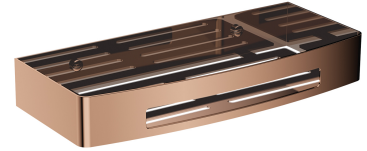

## UNI | panier de douche, 30 x 5 x 13 cm

---

Couleur: cuivre poli (CP)

La forme universelle du produit permet de le combiner facilement avec des produits d'autres collections d'accessoires de salle de bain.

Le cuivre est une finition noble d'une couleur rouge-brun chaude et une surface parfaitement lisse et brillante. Le revêtement a été produit à l'aide de la technologie PVD avancée.

## Spécification

---

- en acier inoxydable
- largeur : 30 cm, hauteur : 5 cm, profondeur : 13 cm