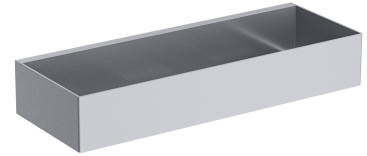

UNI | panier de douche, 30 x 5 x 11 cm

Couleur nickel brossé (NI)

Un panier de douche en acier inoxydable de haute qualité. Sa forme simple, avec des trous de drainage précisément conçus au fond, assure une évacuation rapide de l'eau et un nettoyage facile, tandis que le style universel permet de l'associer avec des produits d'autres collections d'accessoires de salle de bain.

Le nickel est une finition industrielle de couleur argentée avec une surface brossée satinée.

Matériaux et technologies

Les robinetteries et accessoires en acier inoxydable de haute qualité se caractérisent par leur design parfaitement élaboré et une résistance exceptionnelle aux dommages, conservant leurs apparences même après des années d'utilisation.

La couche extérieure du produit a été réalisée grâce à la technologie avancée PVD, qui garantit une durabilité maximale tout en assurant une grande facilité de nettoyage.

Spécification

- en acier inoxydable
- largeur : 30 cm, hauteur : 5 cm, profondeur : 11 cm