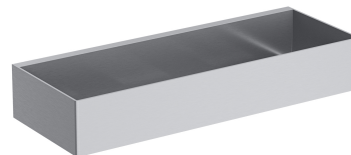

## UNI | panier de douche, 30 x 5 x 11 cm

---

### Couleur nickel brossé (NI)

Un panier de douche en acier inoxydable de haute qualité. Sa forme simple, avec des trous de drainage précisément conçus au fond, assure une évacuation rapide de l'eau et un nettoyage facile, tandis que le style universel permet de l'associer avec des produits d'autres collections d'accessoires de salle de bain.

Le nickel est une finition industrielle de couleur argentée avec une surface brossée satinée.

## Spécification

---

- en acier inoxydable
- largeur : 30 cm, hauteur : 5 cm, profondeur : 11 cm