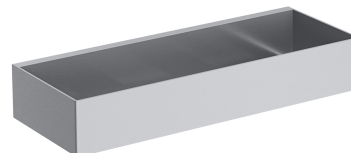

UNI | panier de douche, 30 x 5 x 11 cm

Couleur: nickel brossé (NI)

Un panier de douche en acier inoxydable de haute qualité. Sa forme simple, avec des trous de drainage précisément conçus au fond, assure une évacuation rapide de l'eau et un nettoyage facile, tandis que le style universel permet de l'associer avec des produits d'autres collections d'accessoires de salle de bain.

Le nickel est une finition industrielle de couleur argentée avec une surface brossée satinée.

Matériaux et technologies

Les robinetteries et accessoires en acier inoxydable de haute qualité se caractérisent par leur design parfaitement élaboré et une résistance exceptionnelle aux dommages, conservant leurs apparences même après des années d'utilisation.

La couche extérieure du produit a été réalisée grâce à la technologie avancée PVD, qui garantit une durabilité maximale tout en assurant une grande facilité de nettoyage.

Spécification

- en acier inoxydable
- largeur : 30 cm, hauteur : 5 cm, profondeur : 11 cm