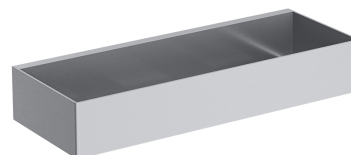

## UNI | panier de douche, 30 x 5 x 11 cm

---

Couleur: nickel brossé (NI)

Un panier de douche en acier inoxydable de haute qualité. Sa forme simple, avec des trous de drainage précisément conçus au fond, assure une évacuation rapide de l'eau et un nettoyage facile, tandis que le style universel permet de l'associer avec des produits d'autres collections d'accessoires de salle de bain.

Le nickel est une finition industrielle de couleur argentée avec une surface brossée satinée.

## Spécification

---

- en acier inoxydable
- largeur : 30 cm, hauteur : 5 cm, profondeur : 11 cm