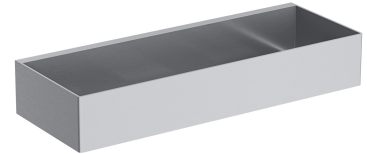

## UNI | panier de douche, 30 x 5 x 11 cm

---

### Couleur nickel brossé (NI)

Un panier de douche en acier inoxydable de haute qualité. Sa forme simple, avec des trous de drainage précisément conçus au fond, assure une évacuation rapide de l'eau et un nettoyage facile, tandis que le style universel permet de l'associer avec des produits d'autres collections d'accessoires de salle de bain.

Le nickel est une finition industrielle de couleur argentée avec une surface brossée satinée. Le revêtement a été produit à l'aide de la technologie PVD avancée.

## Spécification

---

- en acier inoxydable
- largeur : 30 cm, hauteur : 5 cm, profondeur : 11 cm