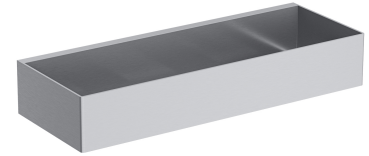

UNI | panier de douche, 30 x 5 x 11 cm

Couleur nickel (NI)

Un panier de douche en acier inoxydable de haute qualité. Sa forme simple, avec des trous de drainage précisément conçus au fond, assure une évacuation rapide de l'eau et un nettoyage facile, tandis que le style universel permet de l'associer avec des produits d'autres collections d'accessoires de salle de bain.

La couche extérieure du produit a été réalisée à l'aide d'une technologie PVD avancée qui garantit la plus grande durabilité et résistance aux dommages, tout en assurant la facilité de nettoyage.

Spécification

- en acier inoxydable
- largeur : 30 cm, hauteur : 5 cm, profondeur : 11 cm