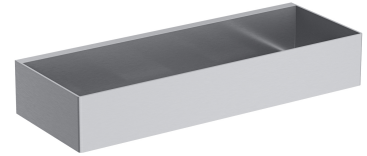

UNI | panier de douche, 30 x 5 x 11 cm

Couleur nickel (NI)

Un panier de douche en acier inoxydable de haute qualité. Sa forme simple, avec des trous de drainage précisément conçus au fond, assure une évacuation rapide de l'eau et un nettoyage facile, tandis que le style universel permet de l'associer avec des produits d'autres collections d'accessoires de salle de bain.

La couche extérieure du produit a été réalisée à l'aide d'une technologie PVD avancée qui garantit la plus grande durabilité et résistance aux dommages, tout en assurant la facilité de nettoyage.

Spécification

- en acier inoxydable
- largeur : 30 cm, hauteur : 5 cm, profondeur : 11 cm