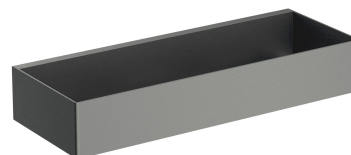

UNI | panier de douche, 30 x 5 x 11 cm

Couleur: graphite brossé (GR)

Un panier de douche en acier inoxydable de haute qualité. Sa forme simple, avec des trous de drainage précisément conçus au fond, assure une évacuation rapide de l'eau et un nettoyage facile, tandis que le style universel permet de l'associer avec des produits d'autres collections d'accessoires de salle de bain.

Le graphite est une finition de couleur gris métallisé intrigante avec une surface brossée satinée.

Matériaux et technologies

Les robinetteries et accessoires en acier inoxydable de haute qualité se caractérisent par leur design parfaitement élaboré et une résistance exceptionnelle aux dommages, conservant leurs apparences même après des années d'utilisation.

Spécification

- en acier inoxydable
- largeur : 30 cm, hauteur : 5 cm, profondeur : 11 cm