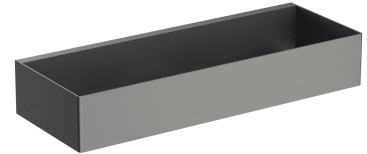

UNI | panier de douche, 30 x 5 x 11 cm

Couleur: graphite brossé (GR)

Un panier de douche en acier inoxydable de haute qualité. Sa forme simple, avec des trous de drainage précisément conçus au fond, assure une évacuation rapide de l'eau et un nettoyage facile, tandis que le style universel permet de l'associer avec des produits d'autres collections d'accessoires de salle de bain.

Le graphite est une finition de couleur gris métallisé intrigante avec une surface brossée satinée.

Matériaux et technologies

Les robinetteries et accessoires en acier inoxydable de haute qualité se caractérisent par leur design parfaitement élaboré et une résistance exceptionnelle aux dommages, conservant leurs apparences même après des années d'utilisation.

Spécification

- en acier inoxydable
- largeur : 30 cm, hauteur : 5 cm, profondeur : 11 cm