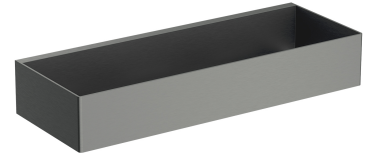

UNI | panier de douche, 30 x 5 x 11 cm

Couleur graphite brossé (GR)

Un panier de douche en acier inoxydable de haute qualité. Sa forme simple, avec des trous de drainage précisément conçus au fond, assure une évacuation rapide de l'eau et un nettoyage facile, tandis que le style universel permet de l'associer avec des produits d'autres collections d'accessoires de salle de bain.

Le graphite est une finition de couleur gris métallisé intrigante avec une surface brossée satinée.

Matériaux et technologies

Les robinetteries et accessoires en acier inoxydable de haute qualité se caractérisent par leur design parfaitement élaboré et une résistance exceptionnelle aux dommages, conservant leurs apparences même après des années d'utilisation.

Spécification

- en acier inoxydable
- largeur : 30 cm, hauteur : 5 cm, profondeur : 11 cm