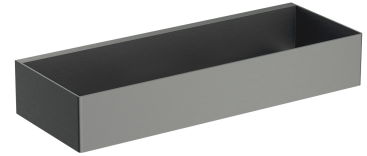

UNI | panier de douche, 30 x 5 x 11 cm

Couleur graphite brossé (GR)

Un panier de douche en acier inoxydable de haute qualité. Sa forme simple, avec des trous de drainage précisément conçus au fond, assure une évacuation rapide de l'eau et un nettoyage facile, tandis que le style universel permet de l'associer avec des produits d'autres collections d'accessoires de salle de bain.

Le graphite est une finition de couleur gris métallisé intrigante avec une surface brossée satinée.

Matériaux et technologies

Les robinetteries et accessoires en acier inoxydable de haute qualité se caractérisent par leur design parfaitement élaboré et une résistance exceptionnelle aux dommages, conservant leurs apparences même après des années d'utilisation.

Spécification

- en acier inoxydable
- largeur : 30 cm, hauteur : 5 cm, profondeur : 11 cm