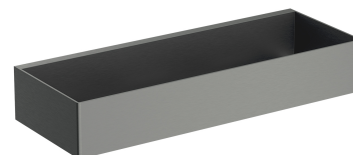

UNI | panier de douche, 30 x 5 x 11 cm

Couleur graphite (GR)

Un panier de douche en acier inoxydable de haute qualité. Sa forme simple, avec des trous de drainage précisément conçus au fond, assure une évacuation rapide de l'eau et un nettoyage facile, tandis que le style universel permet de l'associer avec des produits d'autres collections d'accessoires de salle de bain.

Spécification

- en acier inoxydable
- largeur : 30 cm, hauteur : 5 cm, profondeur : 11 cm