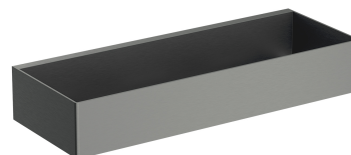

UNI | panier de douche, 30 x 5 x 11 cm

Couleur graphite brossé (GR)

Un panier de douche en acier inoxydable de haute qualité. Sa forme simple, avec des trous de drainage précisément conçus au fond, assure une évacuation rapide de l'eau et un nettoyage facile, tandis que le style universel permet de l'associer avec des produits d'autres collections d'accessoires de salle de bain.

Le graphite est une finition de couleur gris métallisé intrigante avec une surface brossée satinée.

Matériaux et technologies

Les robinetteries et accessoires en acier inoxydable de haute qualité se caractérisent par leur design parfaitement élaboré et une résistance exceptionnelle aux dommages, conservant leurs apparences même après des années d'utilisation.

Spécification

- en acier inoxydable
- largeur : 30 cm, hauteur : 5 cm, profondeur : 11 cm