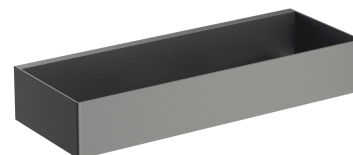

## UNI | panier de douche, 30 x 5 x 11 cm

---

### Couleur graphite (GR)

Un panier de douche en acier inoxydable de haute qualité. Sa forme simple, avec des trous de drainage précisément conçus au fond, assure une évacuation rapide de l'eau et un nettoyage facile, tandis que le style universel permet de l'associer avec des produits d'autres collections d'accessoires de salle de bain.

## Spécification

---

- en acier inoxydable
- largeur : 30 cm, hauteur : 5 cm, profondeur : 11 cm