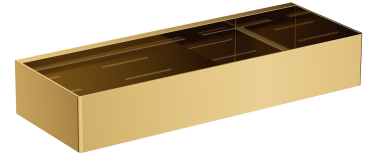

UNI | panier de douche, 30 x 5 x 11 cm

Couleur or poli (GL)

Un panier de douche en acier inoxydable de haute qualité. Sa forme simple, avec des trous de drainage précisément conçus au fond, assure une évacuation rapide de l'eau et un nettoyage facile, tandis que le style universel permet de l'associer avec des produits d'autres collections d'accessoires de salle de bain.

L'or est une finition noble d'une couleur rouge-brun chaude et une surface parfaitement lisse et brillante.

Matériaux et technologies

Les robinetteries et accessoires en acier inoxydable de haute qualité se caractérisent par leur design parfaitement élaboré et une résistance exceptionnelle aux dommages, conservant leurs apparences même après des années d'utilisation.

La couche extérieure du produit a été réalisée grâce à la technologie avancée PVD, qui garantit une durabilité maximale tout en assurant une grande facilité de nettoyage.

Spécification

- en acier inoxydable
- largeur : 30 cm, hauteur : 5 cm, profondeur : 11 cm