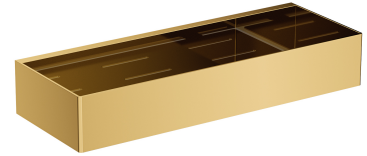

## UNI | panier de douche, 30 x 5 x 11 cm

---

### Couleur or poli (GL)

Un panier de douche en acier inoxydable de haute qualité. Sa forme simple, avec des trous de drainage précisément conçus au fond, assure une évacuation rapide de l'eau et un nettoyage facile, tandis que le style universel permet de l'associer avec des produits d'autres collections d'accessoires de salle de bain.

L'or est une finition noble, avec une teinte élégante et claire, et une surface parfaitement lisse et brillante. Le revêtement a été produit à l'aide de la technologie PVD avancée.

## Spécification

---

- en acier inoxydable
- largeur : 30 cm, hauteur : 5 cm, profondeur : 11 cm