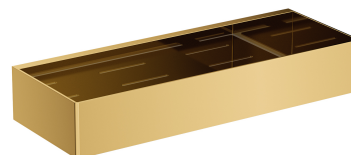

UNI | panier de douche, 30 x 5 x 11 cm

Couleur or (GL)

Un panier de douche en acier inoxydable de haute qualité. Sa forme simple, avec des trous de drainage précisément conçus au fond, assure une évacuation rapide de l'eau et un nettoyage facile, tandis que le style universel permet de l'associer avec des produits d'autres collections d'accessoires de salle de bain.

- en acier inoxydable
- largeur : 30 cm, hauteur : 5 cm, profondeur : 11 cm