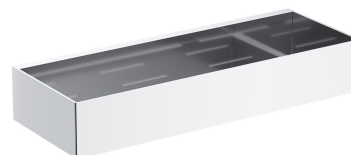

UNI | panier de douche, 30 x 5 x 11 cm

Couleur chrome poli (CR)

Un panier de douche en acier inoxydable de haute qualité. Sa forme simple, avec des trous de drainage précisément conçus au fond, assure une évacuation rapide de l'eau et un nettoyage facile, tandis que le style universel permet de l'associer avec des produits d'autres collections d'accessoires de salle de bain.

Le chrome est une finition universelle avec une couleur argentée et une surface parfaitement lisse et brillante.

Matériaux et technologies

Les robinetteries et accessoires en acier inoxydable de haute qualité se caractérisent par leur design parfaitement élaboré et une résistance exceptionnelle aux dommages, conservant leurs apparences même après des années d'utilisation.

Spécification

- en acier inoxydable
- largeur : 30 cm, hauteur : 5 cm, profondeur : 11 cm