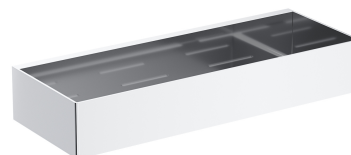

UNI | panier de douche, 30 x 5 x 11 cm

Couleur: chrome poli (CR)

Un panier de douche en acier inoxydable de haute qualité. Sa forme simple, avec des trous de drainage précisément conçus au fond, assure une évacuation rapide de l'eau et un nettoyage facile, tandis que le style universel permet de l'associer avec des produits d'autres collections d'accessoires de salle de bain.

Le chrome est une finition universelle avec une couleur argentée et une surface parfaitement lisse et brillante.

Matériaux et technologies

Les robinetteries et accessoires en acier inoxydable de haute qualité se caractérisent par leur design parfaitement élaboré et une résistance exceptionnelle aux dommages, conservant leurs apparences même après des années d'utilisation.

Spécification

- en acier inoxydable
- largeur : 30 cm, hauteur : 5 cm, profondeur : 11 cm