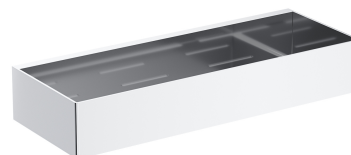

UNI | panier de douche, 30 x 5 x 11 cm

Couleur chrome (CR)

Un panier de douche en acier inoxydable de haute qualité. Sa forme simple, avec des trous de drainage précisément conçus au fond, assure une évacuation rapide de l'eau et un nettoyage facile, tandis que le style universel permet de l'associer avec des produits d'autres collections d'accessoires de salle de bain.

Matériaux et technologies

La robinetterie et les accessoires en acier inoxydable de haute qualité se caractérisent par une résistance exceptionnelle aux dommages, conservant leur apparence même après de nombreuses années d'utilisation.

Spécification

- en acier inoxydable
- largeur : 30 cm, hauteur : 5 cm, profondeur : 11 cm