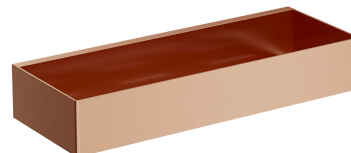

UNI | panier de douche, 30 x 5 x 11 cm

Couleur cuivre brossé (CPB)

Un panier de douche en acier inoxydable de haute qualité. Sa forme simple, avec des trous de drainage précisément conçus au fond, assure une évacuation rapide de l'eau et un nettoyage facile, tandis que le style universel permet de l'associer avec des produits d'autres collections d'accessoires de salle de bain.

Le cuivre brossé est une finition noble avec une couleur rouge-brun chaude et une surface satinée. Le revêtement a été produit à l'aide de la technologie PVD avancée.

Matériaux et technologies

Les robinetteries et accessoires en acier inoxydable de haute qualité se caractérisent par leur design parfaitement élaboré et une résistance exceptionnelle aux dommages, conservant leurs apparences même après des années d'utilisation.

La couche extérieure du produit a été réalisée grâce à la technologie avancée PVD, qui garantit une durabilité maximale tout en assurant une grande facilité de nettoyage.

Spécification

- en acier inoxydable
- largeur : 30 cm, hauteur : 5 cm, profondeur : 11 cm