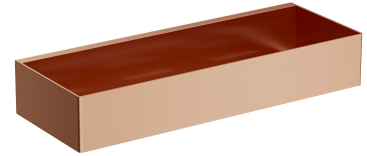

## UNI | panier de douche, 30 x 5 x 11 cm

---

### Couleur cuivre brossé (CPB)

Un panier de douche en acier inoxydable de haute qualité. Sa forme simple, avec des trous de drainage précisément conçus au fond, assure une évacuation rapide de l'eau et un nettoyage facile, tandis que le style universel permet de l'associer avec des produits d'autres collections d'accessoires de salle de bain.

Le cuivre brossé est une finition noble avec une couleur rouge-brun chaude et une surface satinée..

## Spécification

---

- en acier inoxydable
- largeur : 30 cm, hauteur : 5 cm, profondeur : 11 cm