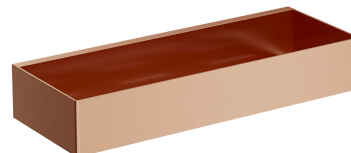

## UNI | panier de douche, 30 x 5 x 11 cm

---

### Couleur cuivre brossé (CPB)

Un panier de douche en acier inoxydable de haute qualité. Sa forme simple, avec des trous de drainage précisément conçus au fond, assure une évacuation rapide de l'eau et un nettoyage facile, tandis que le style universel permet de l'associer avec des produits d'autres collections d'accessoires de salle de bain.

Le cuivre brossé est une finition noble avec une couleur rouge-brun chaude et une surface satinée..

## Spécification

---

- en acier inoxydable
- largeur : 30 cm, hauteur : 5 cm, profondeur : 11 cm