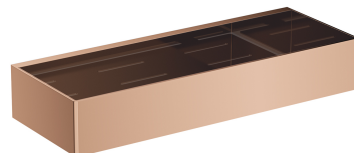

## UNI | panier de douche, 30 x 5 x 11 cm

---

### Couleur cuivre poli (CP)

Un panier de douche en acier inoxydable de haute qualité. Sa forme simple, avec des trous de drainage précisément conçus au fond, assure une évacuation rapide de l'eau et un nettoyage facile, tandis que le style universel permet de l'associer avec des produits d'autres collections d'accessoires de salle de bain.

Le cuivre est une finition noble d'une couleur rouge-brun chaude et une surface parfaitement lisse et brillante.

## Spécification

---

- en acier inoxydable
- largeur : 30 cm, hauteur : 5 cm, profondeur : 11 cm