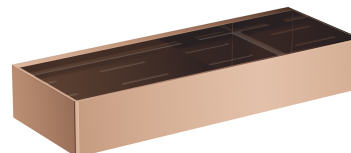

## UNI | panier de douche, 30 x 5 x 11 cm

---

### Couleur cuivre (CP)

Un panier de douche en acier inoxydable de haute qualité. Sa forme simple, avec des trous de drainage précisément conçus au fond, assure une évacuation rapide de l'eau et un nettoyage facile, tandis que le style universel permet de l'associer avec des produits d'autres collections d'accessoires de salle de bain.

## Spécification

---

- en acier inoxydable
- largeur : 30 cm, hauteur : 5 cm, profondeur : 11 cm