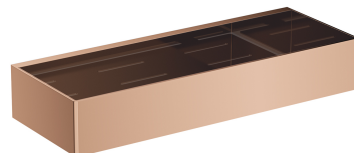

UNI | panier de douche, 30 x 5 x 11 cm

Couleur cuivre poli (CP)

Un panier de douche en acier inoxydable de haute qualité. Sa forme simple, avec des trous de drainage précisément conçus au fond, assure une évacuation rapide de l'eau et un nettoyage facile, tandis que le style universel permet de l'associer avec des produits d'autres collections d'accessoires de salle de bain.

Le cuivre est une finition noble d'une couleur rouge-brun chaude et une surface parfaitement lisse et brillante. Le revêtement a été produit à l'aide de la technologie PVD avancée.

Matériaux et technologies

La couche extérieure du produit a été réalisée grâce à la technologie avancée PVD, qui garantit une durabilité maximale tout en assurant une grande facilité de nettoyage.

Spécification

- en acier inoxydable
- largeur : 30 cm, hauteur : 5 cm, profondeur : 11 cm