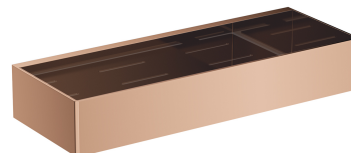

## UNI | panier de douche, 30 x 5 x 11 cm

---

### Couleur cuivre poli (CP)

Un panier de douche en acier inoxydable de haute qualité. Sa forme simple, avec des trous de drainage précisément conçus au fond, assure une évacuation rapide de l'eau et un nettoyage facile, tandis que le style universel permet de l'associer avec des produits d'autres collections d'accessoires de salle de bain.

Le cuivre est une finition noble d'une couleur rouge-brun chaude et une surface parfaitement lisse et brillante.

## Spécification

---

- en acier inoxydable
- largeur : 30 cm, hauteur : 5 cm, profondeur : 11 cm