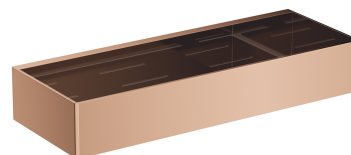

UNI | panier de douche, 30 x 5 x 11 cm

Couleur cuivre (CP)

Un panier de douche en acier inoxydable de haute qualité. Sa forme simple, avec des trous de drainage précisément conçus au fond, assure une évacuation rapide de l'eau et un nettoyage facile, tandis que le style universel permet de l'associer avec des produits d'autres collections d'accessoires de salle de bain.

- en acier inoxydable
- largeur : 30 cm, hauteur : 5 cm, profondeur : 11 cm