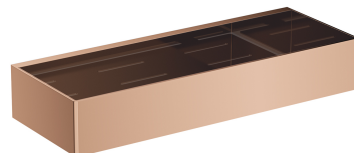

## UNI | panier de douche, 30 x 5 x 11 cm

---

### Couleur cuivre poli (CP)

Un panier de douche en acier inoxydable de haute qualité. Sa forme simple, avec des trous de drainage précisément conçus au fond, assure une évacuation rapide de l'eau et un nettoyage facile, tandis que le style universel permet de l'associer avec des produits d'autres collections d'accessoires de salle de bain.

Le cuivre est une finition noble d'une couleur rouge-brun chaude et une surface parfaitement lisse et brillante. Le revêtement a été produit à l'aide de la technologie PVD avancée.

## Spécification

---

- en acier inoxydable
- largeur : 30 cm, hauteur : 5 cm, profondeur : 11 cm