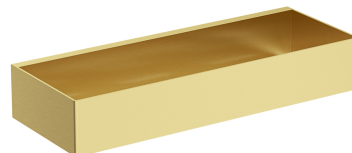

## UNI | panier de douche, 30 x 5 x 11 cm

---

### Couleur laiton brossé (BSB)

Un panier de douche en acier inoxydable de haute qualité. Sa forme simple, avec des trous de drainage précisément conçus au fond, assure une évacuation rapide de l'eau et un nettoyage facile, tandis que le style universel permet de l'associer avec des produits d'autres collections d'accessoires de salle de bain.

Le laiton brossé est une finition noble dans une nuance d'or froid et de surface satinée et brossée. Le revêtement a été produit à l'aide de la technologie PVD avancée.

## Spécification

---

- en acier inoxydable
- largeur : 30 cm, hauteur : 5 cm, profondeur : 11 cm