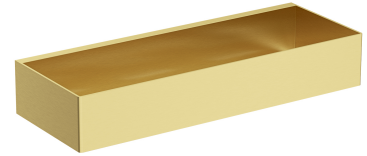

## UNI | panier de douche, 30 x 5 x 11 cm

---

Couleur: laiton brossé (BSB)

Un panier de douche en acier inoxydable de haute qualité. Sa forme simple, avec des trous de drainage précisément conçus au fond, assure une évacuation rapide de l'eau et un nettoyage facile, tandis que le style universel permet de l'associer avec des produits d'autres collections d'accessoires de salle de bain.

Le laiton brossé est une finition noble dans une nuance d'or froid et de surface satinée et brossée. Le revêtement a été produit à l'aide de la technologie PVD avancée.

## Spécification

---

- en acier inoxydable
- largeur : 30 cm, hauteur : 5 cm, profondeur : 11 cm