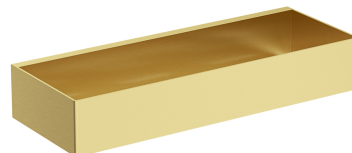

UNI | panier de douche, 30 x 5 x 11 cm

Couleur laiton brossé (BSB)

Un panier de douche en acier inoxydable de haute qualité. Sa forme simple, avec des trous de drainage précisément conçus au fond, assure une évacuation rapide de l'eau et un nettoyage facile, tandis que le style universel permet de l'associer avec des produits d'autres collections d'accessoires de salle de bain.

Le laiton brossé est une finition noble dans une nuance d'or froid et de surface satinée et brossée. Le revêtement a été produit à l'aide de la technologie PVD avancée.

Matériaux et technologies

Les robinetteries et accessoires en acier inoxydable de haute qualité se caractérisent par leur design parfaitement élaboré et une résistance exceptionnelle aux dommages, conservant leurs apparences même après des années d'utilisation.

La couche extérieure du produit a été réalisée grâce à la technologie avancée PVD, qui garantit une durabilité maximale tout en assurant une grande facilité de nettoyage.

Spécification

- en acier inoxydable
- largeur : 30 cm, hauteur : 5 cm, profondeur : 11 cm