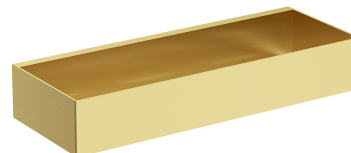

UNI | panier de douche, 30 x 5 x 11 cm

Couleur laiton brossé (BSB)

Un panier de douche en acier inoxydable de haute qualité. Sa forme simple, avec des trous de drainage précisément conçus au fond, assure une évacuation rapide de l'eau et un nettoyage facile, tandis que le style universel permet de l'associer avec des produits d'autres collections d'accessoires de salle de bain.

- en acier inoxydable
- largeur : 30 cm, hauteur : 5 cm, profondeur : 11 cm