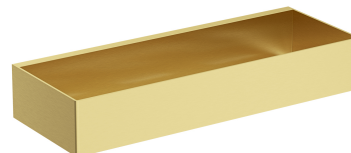

UNI | panier de douche, 30 x 5 x 11 cm

Couleur laiton brossé (BSB)

Un panier de douche en acier inoxydable de haute qualité. Sa forme simple, avec des trous de drainage précisément conçus au fond, assure une évacuation rapide de l'eau et un nettoyage facile, tandis que le style universel permet de l'associer avec des produits d'autres collections d'accessoires de salle de bain.

Le laiton brossé est une finition noble dans une nuance d'or froid et de surface satinée et brossée. Le revêtement a été produit à l'aide de la technologie PVD avancée.

Matériaux et technologies

Les robinetteries et accessoires en acier inoxydable de haute qualité se caractérisent par leur design parfaitement élaboré et une résistance exceptionnelle aux dommages, conservant leurs apparences même après des années d'utilisation.

La couche extérieure du produit a été réalisée grâce à la technologie avancée PVD, qui garantit une durabilité maximale tout en assurant une grande facilité de nettoyage.

Spécification

- en acier inoxydable
- largeur : 30 cm, hauteur : 5 cm, profondeur : 11 cm