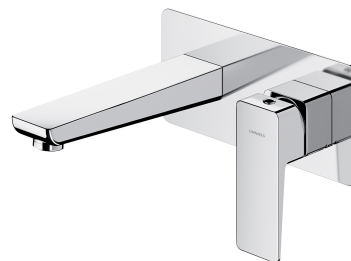

## PARMA | mélangeur pour vasque à encastrer

---

Le mélangeur a été équipé d'une tête céramique de la plus haute qualité tandis que son corps a été effectué en laiton de haute qualité. Les solutions technologiques innovantes permettent de réduire de moitié la consommation d'eau et d'assurer le plus grand confort d'utilisation.

## Matériaux et technologies

---

Le mélangeur a été équipé d'une tête en céramique de la plus haute qualité qui assure un réglage souple et précis du débit d'eau et garantit un fonctionnement fiable du produit pendant des années.

Le revêtement extérieur du produit, réalisé grâce à une technologie de galvanoplastie avancée, se caractérise par sa durabilité tout en garantissant une facilité de nettoyage.

Le corps du mélangeur a été fabriqué en laiton de haute qualité de classe A.