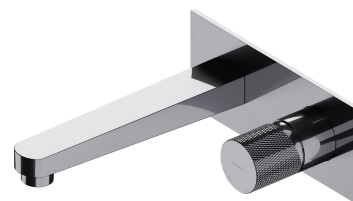

CONTOUR | mélangeur pour vasque à encastrer

Couleur chrome poli (CR)

La collection OMNIRES CONTOUR intrigue par sa forme extravagante et ses détails décoratifs. Le motif architectural économe avec fraisage au diamant impressionne par une combinaison sophistiquée de textures et une finition parfaite.

Le mélangeur a été équipé d'une tête céramique de la plus haute qualité tandis que son corps a été effectué en laiton de haute qualité. Les solutions technologiques innovantes permettent de réduire de moitié la consommation d'eau et d'assurer le plus grand confort d'utilisation.

Le chrome est une finition universelle avec une couleur argentée et une surface parfaitement lisse et brillante.

Projekt: Paulina Shacalis, Studio OMNIRES
Récompenses: Red Dot Design Award, Must Have
Distinctions: Dobry Wzór

Certificats: Déclaration de performances (B)

Matériaux et technologies

Le mélangeur a été équipé d'une tête en céramique de la plus haute qualité qui assure un réglage souple et précis du débit d'eau et garantit un fonctionnement fiable du produit pendant des années.