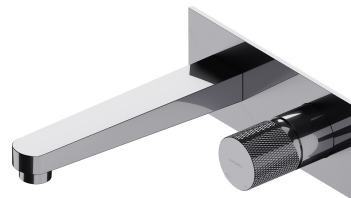

CONTOUR | mélangeur pour vasque à encastrer

Couleur chrome poli (CR)

La collection OMNIRES CONTOUR intrigue par sa forme extravagante et ses détails décoratifs. Le motif architectural économe avec fraisage au diamant impressionne par une combinaison sophistiquée de textures et une finition parfaite.

Le mélangeur a été équipé d'une tête céramique de la plus haute qualité tandis que son corps a été effectué en laiton de haute qualité. Les solutions technologiques innovantes permettent de réduire de moitié la consommation d'eau et d'assurer le plus grand confort d'utilisation.

Le chrome est une finition universelle avec une couleur argentée et une surface parfaitement lisse et brillante.

Projekt: Paulina Shacalis, Studio OMNIRES
Récompenses: Red Dot Design Award, Must Have
Distinctions: Dobry Wzór

Certificats: Déclaration de performances (B)

Matériaux et technologies

Le mélangeur a été équipé d'une tête en céramique de la plus haute qualité qui assure un réglage souple et précis du débit d'eau et garantit un fonctionnement fiable du produit pendant des années.