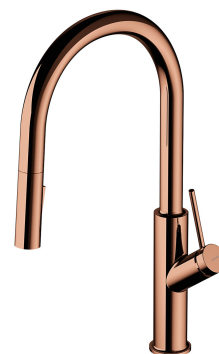

## BEND | mélangeur de cuisine avec douchette extractible

---

### Couleur cuivre poli (CP)

Le mélangeur de cuisine OMNIRES BEND se distingue par sa belle forme minimaliste basée sur des cercles et des courbes. Le robinet d'une hauteur de 44,4 cm est équipé d'un bec extractible pivotant avec douchette ce qui augmente la portée du jet d'eau et le confort d'utilisation.

Le cuivre est une finition noble d'une couleur rouge-brun chaude et une surface parfaitement lisse et brillante. Le revêtement a été produit à l'aide de la technologie PVD avancée.

## Spécification

---

- bec pivotant, douchette extractible
- portée du bec: 24,7 cm
- hauteur de l'écoulement de l'eau: 20,5 cm
- hauteur totale du mélangeur: 44,9 cm
- douche à 2-fonction