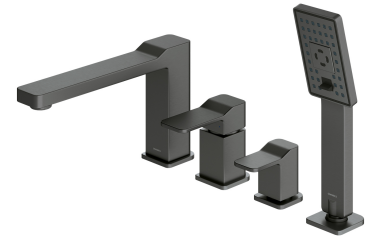

SLIDE | mélangeur de baignoire à 4 trous

Couleur graphite (GR)

La collection OMNIRES SLIDE se distingue par sa forme avant-gardiste. Les lignes douces ont été soumises à une discipline géométrique. Les plans se réfractent sous différents angles en utilisant les jeux de lumière pour donner à la collection un caractère unique.

Le graphite est une finition de couleur gris métallisé intrigante avec une surface brossée satinée.

Projet: Dominika Drezner-Ilczuk
Distinctions: Dobry Wzór

Matériaux et technologies

Le mélangeur a été équipé d'une tête en céramique de la plus haute qualité qui assure un réglage souple et précis du débit d'eau et garantit un fonctionnement fiable du produit pendant des années.

Les languettes en silicone EASY CLEAN permettent de nettoyer le produit des dépôts de calcaire en les essuyant simplement et rapidement avec la paume de la main.

Le système SMART FIX utilisé sur le mélangeur de baignoire permet de remplacer, si nécessaire, le flexible de douche sans avoir à démonter la baignoire.

Le corps du mélangeur a été fabriqué en laiton de haute qualité de classe A.

Caractéristiques du débit

- débit d'eau à 3 bars : 20l/min
- eau chaude sanitaire : max. 90°C

Spécification

- portée du bec : 20,5 cm
- hauteur de l'écoulement de l'eau : 12,2 cm
- pommeau de douche (JIMJIM-RGR), 3 fonctions, type de jet : pluie, jet d'eau, mixte
- flexible de douche à gaine en acier, longueur : 150 cm