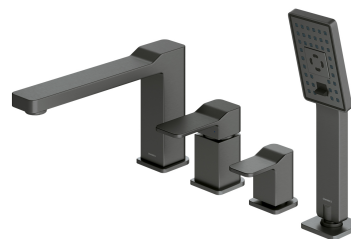

SLIDE | mélangeur de baignoire à 4 trous

Couleur : graphite (GR)

La collection OMNIRES SLIDE se distingue par sa forme avant-gardiste. Les lignes douces ont été soumises à une discipline géométrique. Les plans se réfractent sous différents angles en utilisant les jeux de lumière pour donner à la collection un caractère unique.

Le graphite est une finition de couleur gris métallisé intrigante avec une surface brossée satinée.

Projet: Dominika Drezner-Ilczuk
Distinctions: Dobry Wzór

Matériaux et technologies

Le mélangeur a été équipé d'une tête en céramique de la plus haute qualité qui assure un réglage souple et précis du débit d'eau et garantit un fonctionnement fiable du produit pendant des années.

Les languettes en silicone EASY CLEAN permettent de nettoyer le produit des dépôts de calcaire en les essuyant simplement et rapidement avec la paume de la main.

Le système SMART FIX utilisé sur le mélangeur de baignoire permet de remplacer, si nécessaire, le flexible de douche sans avoir à démonter la baignoire.

Le corps du mélangeur a été fabriqué en laiton de haute qualité de classe A.

Produkt jest objęty gwarancją na okres 5 lat. Szczegóły warunków gwarancji.

Caractéristiques du débit

- débit d'eau à 3 bars : 20l/min
- eau chaude sanitaire : max. 90°C