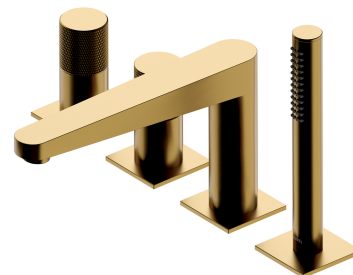

## CONTOUR | mélangeur de baignoire à 4 trous

### Couleur or brossé (GLB)

La collection OMNIRES CONTOUR intrigue par sa forme extravagante et ses détails décoratifs. Le motif architectural économe avec fraisage au diamant impressionne par une combinaison sophistiquée de textures et une finition parfaite.

Le mélangeur a été équipé d'une tête céramique de la plus haute qualité tandis que son corps a été effectué en laiton de haute qualité.

La surface dorée brossée du produit est une finition moderne avec une teinte élégante et un toucher satiné. Le revêtement a été produit à l'aide de la technologie PVD avancée.

## Spécification

- portée du bec : 22 cm
- hauteur de l'écoulement de l'eau : 13,5 cm
- pommeau de douche en laiton, 1 fonction
- flexible de douche à gaine en acier, longueur : 150 cm