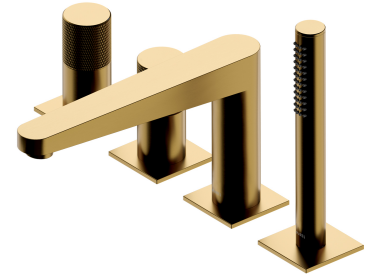

CONTOUR | mélangeur de baignoire à 4 trous

Couleur : or brossé (GLB)

La collection OMNIRES CONTOUR intrigue par sa forme extravagante et ses détails décoratifs. Le motif architectural économe avec fraisage au diamant impressionne par une combinaison sophistiquée de textures et une finition parfaite.

Le mélangeur a été équipé d'une tête céramique de la plus haute qualité tandis que son corps a été effectué en laiton de haute qualité.

La surface dorée brossée du produit est une finition moderne avec une teinte élégante et un toucher satiné. Le revêtement a été produit à l'aide de la technologie PVD avancée.

Projekt: Paulina Shacalis, Studio OMNIRES
Récompenses: Red Dot Design Award, Must Have
Distinctions: Dobry Wzór

Matériaux et technologies

Le mélangeur a été équipé d'une tête en céramique de la plus haute qualité qui assure un réglage souple et précis du débit d'eau et garantit un fonctionnement fiable du produit pendant des années.

Spécification

- portée du bec : 22 cm
- hauteur de l'écoulement de l'eau : 13,5 cm
- pommeau de douche en laiton, 1 fonction
- flexible de douche à gaine en acier, longueur : 150 cm