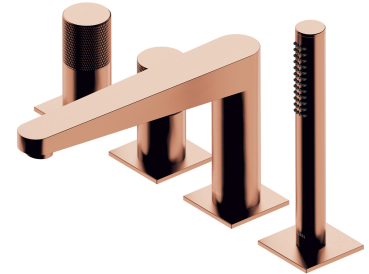

CONTOUR | mélangeur de baignoire à 4 trous

Couleur cuivre brossé (CPB)

La collection OMNIRES CONTOUR intrigue par sa forme extravagante et ses détails décoratifs. Le motif architectural économe avec fraisage au diamant impressionne par une combinaison sophistiquée de textures et une finition parfaite.

Le mélangeur a été équipé d'une tête céramique de la plus haute qualité tandis que son corps a été effectué en laiton de haute qualité.

Le cuivre brossé est une finition noble avec une couleur rouge-brun chaude et une surface satinée. Le revêtement a été produit à l'aide de la technologie PVD avancée.

Projekt: Paulina Shacalis, Studio OMNIRES
Récompenses: Red Dot Design Award, Must Have
Distinctions: Dobry Wzór

Matériaux et technologies

Le mélangeur a été équipé d'une tête en céramique de la plus haute qualité qui assure un réglage souple et précis du débit d'eau et garantit un fonctionnement fiable du produit pendant des années.

Le système SMART FIX utilisé sur le mélangeur de baignoire permet de remplacer, si nécessaire, le flexible de douche sans avoir à démonter la baignoire.

Die Armatur wurde aus hochwertigem Messing der Klasse A gefertigt.