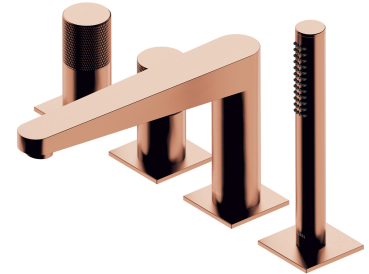

CONTOUR | mélangeur de baignoire à 4 trous

Couleur : cuivre brossé (CPB)

La collection OMNIRES CONTOUR intrigue par sa forme extravagante et ses détails décoratifs. Le motif architectural économe avec fraisage au diamant impressionne par une combinaison sophistiquée de textures et une finition parfaite.

Le mélangeur a été équipé d'une tête céramique de la plus haute qualité tandis que son corps a été effectué en laiton de haute qualité.

Le cuivre brossé est une finition noble avec une couleur rouge-brun chaude et une surface satinée. Le revêtement a été produit à l'aide de la technologie PVD avancée.

Projekt: Paulina Shacalis, Studio OMNIRES
Récompenses: Red Dot Design Award, Must Have
Distinctions: Dobry Wzór

Matériaux et technologies

Le mélangeur a été équipé d'une tête en céramique de la plus haute qualité qui assure un réglage souple et précis du débit d'eau et garantit un fonctionnement fiable du produit pendant des années.

Spécification

- portée du bec : 22 cm
- hauteur de l'écoulement de l'eau : 13,5 cm
- pommeau de douche en laiton, 1 fonction
- flexible de douche à gaine en acier, longueur : 150 cm