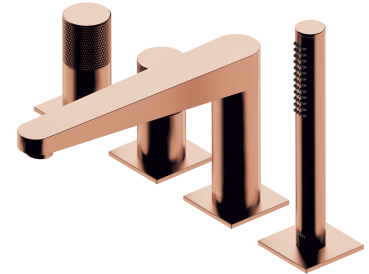

CONTOUR | mélangeur de baignoire à 4 trous

Couleur cuivre brossé (CPB)

La collection OMNIRES CONTOUR intrigue par sa forme extravagante et ses détails décoratifs. Le motif architectural économe avec fraisage au diamant impressionne par une combinaison sophistiquée de textures et une finition parfaite.

Le mélangeur a été équipé d'une tête céramique de la plus haute qualité tandis que son corps a été effectué en laiton de haute qualité.

Le cuivre brossé est une finition noble avec une couleur rouge-brun chaude et une surface satinée. Le revêtement a été produit à l'aide de la technologie PVD avancée.

Projekt: Paulina Shacalis, Studio OMNIRES
Récompenses: Red Dot Design Award, Must Have
Distinctions: Dobry Wzór

Matériaux et technologies

Le mélangeur a été équipé d'une tête en céramique de la plus haute qualité qui assure un réglage souple et précis du débit d'eau et garantit un fonctionnement fiable du produit pendant des années.

Le système SMART FIX utilisé sur le mélangeur de baignoire permet de remplacer, si nécessaire, le flexible de douche sans avoir à démonter la baignoire.

Le mélangeur a été fabriqué en laiton de haute qualité de classe A.