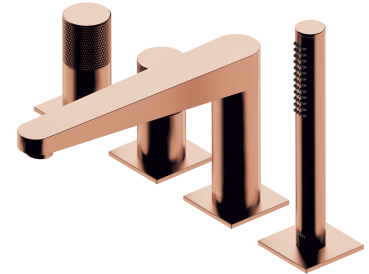

CONTOUR | mélangeur de baignoire à 4 trous

Couleur cuivre brossé (CPB)

La collection OMNIRES CONTOUR intrigue par sa forme extravagante et ses détails décoratifs. Le motif architectural économe avec fraisage au diamant impressionne par une combinaison sophistiquée de textures et une finition parfaite.

Le mélangeur a été équipé d'une tête céramique de la plus haute qualité tandis que son corps a été effectué en laiton de haute qualité.

Le cuivre brossé est une finition noble avec une couleur rouge-brun chaude et une surface satinée. Le revêtement a été produit à l'aide de la technologie PVD avancée.

Projekt: Paulina Shacalis, Studio OMNIRES
Récompenses: Red Dot Design Award, Must Have
Distinctions: Dobry Wzór

Matériaux et technologies

Le mélangeur a été équipé d'une tête en céramique de la plus haute qualité qui assure un réglage souple et précis du débit d'eau et garantit un fonctionnement fiable du produit pendant des années.

Le système SMART FIX utilisé sur le mélangeur de baignoire permet de remplacer, si nécessaire, le flexible de douche sans avoir à démonter la baignoire.

La couche extérieure du produit a été réalisée grâce à la technologie avancée PVD, qui garantit une durabilité maximale tout en assurant une grande facilité de nettoyage.