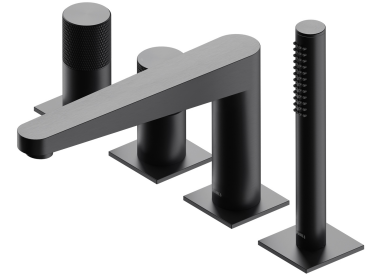

CONTOUR | mélangeur de baignoire à 4 trous

Couleur anthracite brossé (AT)

La collection OMNIRES CONTOUR intrigue par sa forme extravagante et ses détails décoratifs. Le motif architectural économe avec fraisage au diamant impressionne par une combinaison sophistiquée de textures et une finition parfaite.

Le mélangeur a été équipé d'une tête céramique de la plus haute qualité tandis que son corps a été effectué en laiton de haute qualité.

L'anthracite est une finition moderne avec une teinte métallique profonde et une surface brossée satinée. Le revêtement a été produit à l'aide de la technologie PVD avancée.

Projekt: Paulina Shacalis, Studio OMNIRES
Récompenses: Red Dot Design Award, Must Have
Distinctions: Dobry Wzór

Matériaux et technologies

Le mélangeur a été équipé d'une tête en céramique de la plus haute qualité qui assure un réglage souple et précis du débit d'eau et garantit un fonctionnement fiable du produit pendant des années.

Le système SMART FIX utilisé sur le mélangeur de baignoire permet de remplacer, si nécessaire, le flexible de douche sans avoir à démonter la baignoire.

La couche extérieure du produit a été réalisée grâce à la technologie avancée PVD, qui garantit une durabilité maximale tout en assurant une grande facilité de nettoyage.