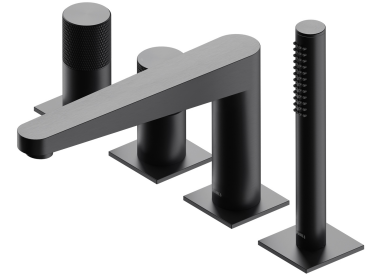

CONTOUR | mélangeur de baignoire à 4 trous

Couleur : anthracite (AT)

La collection OMNIRES CONTOUR intrigue par sa forme extravagante et ses détails décoratifs. Le motif architectural économe avec fraisage au diamant impressionne par une combinaison sophistiquée de textures et une finition parfaite.

Le mélangeur a été équipé d'une tête céramique de la plus haute qualité tandis que son corps a été effectué en laiton de haute qualité.

L'anthracite est une finition moderne avec une teinte métallique profonde et une surface brossée satinée. Le revêtement a été produit à l'aide de la technologie PVD avancée.

Projekt: Paulina Shacalis, Studio OMNIRES
Récompenses: Red Dot Design Award, Must Have
Distinctions: Dobry Wzór

Matériaux et technologies

Le mélangeur a été équipé d'une tête en céramique de la plus haute qualité qui assure un réglage souple et précis du débit d'eau et garantit un fonctionnement fiable du produit pendant des années.

Spécification

- portée du bec : 22 cm
- hauteur de l'écoulement de l'eau : 13,5 cm
- pommeau de douche en laiton, 1 fonction
- flexible de douche à gaine en acier, longueur : 150 cm