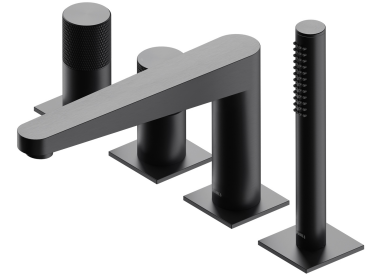

CONTOUR | mélangeur de baignoire à 4 trous

Couleur anthracite (AT)

La collection OMNIRES CONTOUR intrigue par sa forme extravagante et ses détails décoratifs. Le motif architectural économe avec fraisage au diamant impressionne par une combinaison sophistiquée de textures et une finition parfaite.

Le mélangeur a été équipé d'une tête céramique de la plus haute qualité tandis que son corps a été effectué en laiton de haute qualité.

L'anthracite est une finition moderne avec une teinte métallique profonde et une surface brossée satinée. Le revêtement a été produit à l'aide de la technologie PVD avancée.

Projekt: Paulina Shacalis, Studio OMNIRES
Récompenses: Red Dot Design Award, Must Have
Distinctions: Dobry Wzór

Matériaux et technologies

Le mélangeur a été équipé d'une tête en céramique de la plus haute qualité qui assure un réglage souple et précis du débit d'eau et garantit un fonctionnement fiable du produit pendant des années.

Le mélangeur a été fabriqué en laiton de haute qualité de classe A.

Caractéristiques du débit

- eau chaude sanitaire : max. 90°C

Spécification

- portée du bec : 22 cm
- hauteur de l'écoulement de l'eau : 13,5 cm
- pommeau de douche en laiton, 1 fonction
- flexible de douche à gaine en acier, longueur : 150 cm