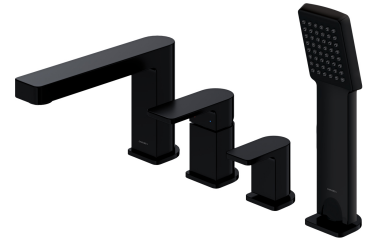

BARETTI | mélangeur de baignoire à 4 trous

Couleur : noir mat (BLM)

La collection OMNIRES BARETTI se distingue par sa forme intrigante basée sur des angles droits et des courbes. Sa forme moderne et harmonieuse impressionne par la perfection de ses détails.

Le noir mat est une finition nette, avec un toucher velouté et une surface mate.

Projet: Dominika Drezner-Ilczuk

Certificats: Déclaration de performances (B), Certificat d'hygiène de l'Institut National d'Hygiène (PZH)

Matériaux et technologies

Le mélangeur a été équipé d'une tête en céramique de la plus haute qualité qui assure un réglage souple et précis du débit d'eau et garantit un fonctionnement fiable du produit pendant des années.

Spécification

- portée du bec : 17,5 cm
- hauteur de l'écoulement de l'eau : 10,5 cm
- pommeau de douche , 1 fonction
- flexible de douche à gaine en laiton, longueur : 150 cm