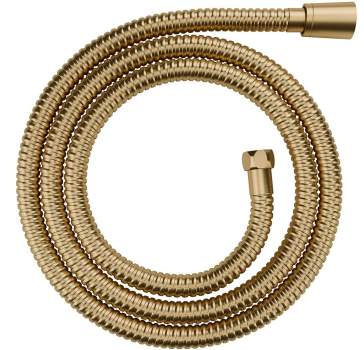

| flexible de douche, 150 cm

Couleur or brossé (GLB)

Certificats: Déclaration de performances (B)

Matériaux et technologies

La couche extérieure du produit a été réalisée à l'aide d'une technologie PVD avancée qui garantit la plus grande durabilité et résistance aux dommages, tout en assurant la facilité de nettoyage.

Le produit a été fabriqué en laiton de haute qualité de classe A.

Caractéristiques du débit

- pression ouvrable : 1-5 bar

Spécification

- à gaine en laiton, doublement tressée
- sans torsion, extrémité pivotante
- raccords : 1/2" et 1/2"
- longueur : 150 cm