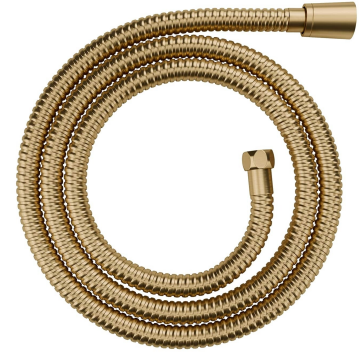

DOUCHE | flexible de douche, 150 cm

Couleur or brossé (GLB)

Certificats: Déclaration de performances (B)

Matériaux et technologies

La couche extérieure du produit a été réalisée grâce à la technologie avancée PVD, qui garantit une durabilité maximale tout en assurant une grande facilité de nettoyage.

Le produit a été fabriqué en laiton de haute qualité de classe A.

Caractéristiques du débit

- pression ouvrable : 1-5 bar

Spécification

- à gaine en laiton, doublement tressée
- sans torsion, extrémité pivotante
- raccords : 1/2" et 1/2"
- longueur : 150 cm