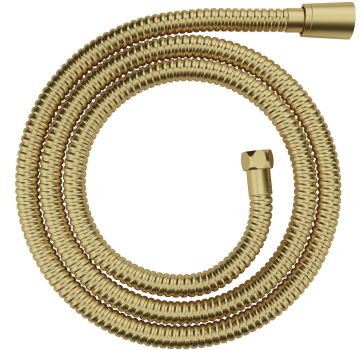

DOUCHE | flexible de douche, 150 cm

Couleur: laiton brossé (BSB)

Matériaux et technologies

Le produit a été fabriqué en laiton de haute qualité de classe A.

Caractéristiques du débit

- pression ouvrable : 1-5 bar

Spécification

- à gaine en laiton, doublement tressée
- sans torsion, extrémité pivotante
- raccords : 1/2" et 1/2"
- longueur : 150 cm