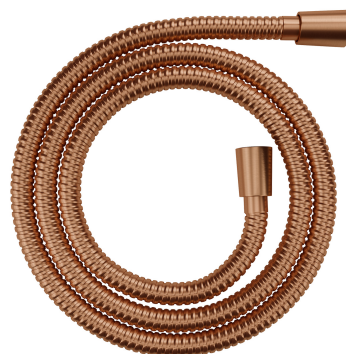

## | flexible de douche, 150 cm

---

Couleur : cuivre brossé (CPB)

Certificats: Déclaration de performances (B)

## Caractéristiques du débit

---

- pression ouvrable : 1-5 bar

## Spécification

---

- à gaine en en acier inoxydable, doublement tressée
- sans torsion, extrémité pivotante
- raccords : 1/2" et 1/2"
- longueur : 150 cm