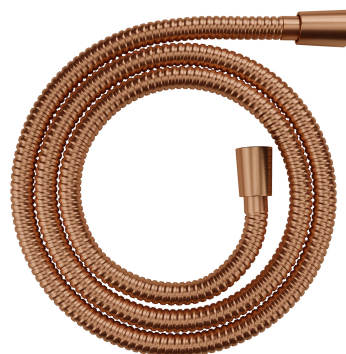

| flexible de douche, 150 cm

---

Couleur cuivre brossé (CPB)

Certificats: Déclaration de performances (B)

## Caractéristiques du débit

---

- pression ouvrable : 1-5 bar

## Spécification

---

- à gaine en en acier inoxydable, doublement tressée
- sans torsion, extrémité pivotante
- raccords : 1/2" et 1/2"
- longueur : 150 cm