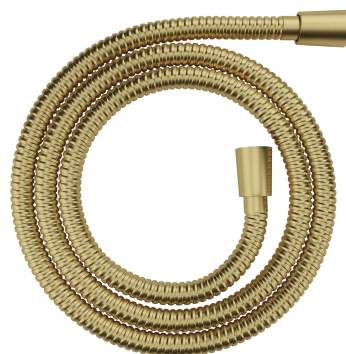

| flexible de douche, 150 cm

Couleur laiton brossé (BSB)

Certificats: Déclaration de performances (B)

Matériaux et technologies

Le produit a été fabriqué en laiton de haute qualité de classe A.

Caractéristiques du débit

- pression ouvrable : 1-5 bar

Spécification

- à gaine en en acier inoxydable, doublement tressée
- sans torsion, extrémité pivotante
- raccords : 1/2" et 1/2"
- longueur : 150 cm