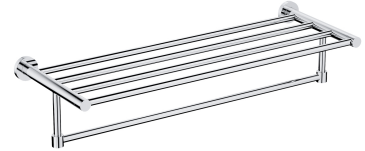

MODERN PROJECT | étagère porte-serviette, 60 cm

Couleur chrome poli (CR)

La collection d'accessoires MODERN PROJECT se distingue par une forme parfaitement pure et un design minimaliste. La forme parfaitement travaillée, basée sur la figure du cercle, confère à la collection un caractère moderne.

Le chrome est une finition universelle avec une couleur argentée et une surface parfaitement lisse et brillante.

Matériaux et technologies

Le revêtement extérieur du produit, réalisé grâce à une technologie de galvanoplastie avancée, se caractérise par sa durabilité tout en garantissant une facilité de nettoyage.

Le produit a été fabriqué en laiton de haute qualité de classe A.

Spécification

- effectué en laiton
- largeur : 60 cm, hauteur : 13 cm, distance du mur : 21 cm