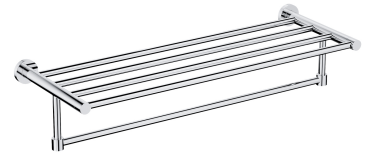

MODERN PROJECT | étagère porte-serviette, 60 cm

Couleur: chrome poli (CR)

La collection d'accessoires MODERN PROJECT se distingue par une forme parfaitement pure et un design minimaliste. La forme parfaitement travaillée, basée sur la figure du cercle, confère à la collection un caractère moderne.

Le chrome est une finition universelle avec une couleur argentée et une surface parfaitement lisse et brillante.

Matériaux et technologies

Le revêtement extérieur du produit, réalisé grâce à une technologie de galvanoplastie avancée, se caractérise par sa durabilité tout en garantissant une facilité de nettoyage.

Le produit a été fabriqué en laiton de haute qualité de classe A.

Spécification

- effectué en laiton
- largeur : 60 cm, hauteur : 13 cm, distance du mur : 21 cm