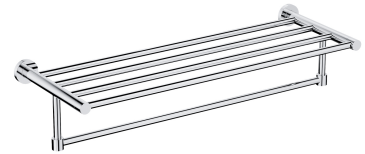

MODERN PROJECT | étagère porte-serviette, 60 cm

Couleur chrome (CR)

La collection d'accessoires MODERN PROJECT se distingue par une forme parfaitement pure et un design minimaliste. La forme parfaitement travaillée, basée sur la figure du cercle, confère à la collection un caractère moderne.

Le chrome est une finition universelle avec une couleur argentée et une surface parfaitement lisse et brillante.

Matériaux et technologies

Le revêtement extérieur du produit, réalisé à l'aide d'une méthode avancée de galvanoplastie, se caractérise par sa durabilité, sa résistance aux rayures et sa facilité de nettoyage.

Le produit a été fabriqué en laiton de haute qualité de classe A.

Spécification

- effectué en laiton
- largeur : 60 cm, hauteur : 13 cm, distance du mur : 21 cm