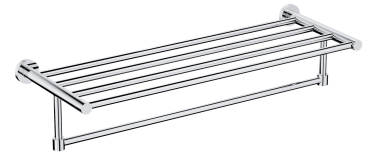

MODERN PROJECT | étagère porte-serviette, 60 cm

Couleur chrome poli (CR)

La collection d'accessoires MODERN PROJECT se distingue par une forme parfaitement pure et un design minimaliste. La forme parfaitement travaillée, basée sur la figure du cercle, confère à la collection un caractère moderne.

Le chrome est une finition universelle avec une couleur argentée et une surface parfaitement lisse et brillante.

Matériaux et technologies

Le revêtement extérieur du produit, réalisé grâce à une technologie de galvanoplastie avancée, se caractérise par sa durabilité tout en garantissant une facilité de nettoyage.

Le produit a été fabriqué en laiton de haute qualité de classe A.

Spécification

- effectué en laiton
- largeur : 60 cm, hauteur : 13 cm, distance du mur : 21 cm