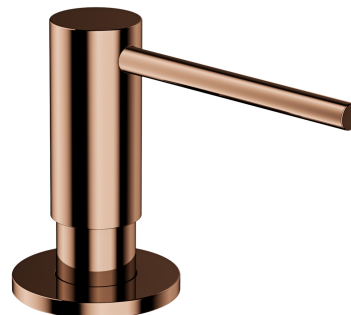

MODERN PROJECT | distributeur de savon liquide sous plan

Couleur: cuivre poli (CP)

La collection d'accessoires MODERN PROJECT se distingue par une forme parfaitement pure et un design minimaliste. La forme parfaitement travaillée, basée sur la figure du cercle, confère à la collection un caractère moderne.

Le distributeur de savon liquide est une solution à la fois pratique et élégante, idéale pour la cuisine comme pour la salle de bains. Il contribue à maintenir votre espace de travail parfaitement ordonné et libère de la place au quotidien. Sa conception astucieuse permet une installation directe sur le plan de travail, l'évier ou le lavabo, offrant une liberté d'aménagement totale. Grâce à son harmonie de couleurs avec les finitions des robinetteries OMNIRES, le distributeur s'intègre avec raffinement à votre intérieur. Son design ergonomique garantit un accès facile et rapide au savon ou au liquide vaisselle, pour un confort d'utilisation optimal.

Le cuivre est une finition noble d'une couleur rouge-brun chaude et une surface parfaitement lisse et brillante. Le revêtement a été produit à l'aide de la technologie PVD avancée.

Matériaux et technologies

Spécification

- en laiton
- encastrable
- portée du bec : 9,1 cm
- épaisseur maximale du plan : 4 cm
- trou de fixation : $\varnothing 28 - 35$ mm
- volume de la bouteille : 500 ml
- remplissage par le haut
- dimensions de la rosace : $\varnothing 5,2$ cm