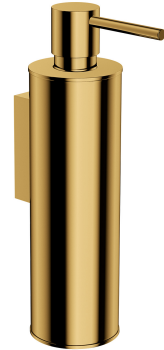

## MODERN PROJECT | distributeur de savon liquide

---

### Couleur or poli (GL)

La collection d'accessoires MODERN PROJECT se distingue par une forme parfaitement pure et un design minimaliste. La forme parfaitement travaillée, basée sur la figure du cercle, confère à la collection un caractère moderne.

L'or est une finition noble d'une couleur rouge-brun chaude et une surface parfaitement lisse et brillante.

## Spécification

---

- modèle suspendu
- effectué en laiton
- largeur : 5 cm, hauteur : 19 cm, distance du mur : 9 cm
- volume : 150 ml