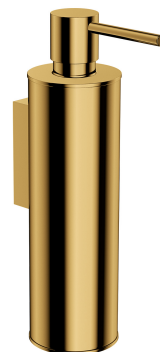

## MODERN PROJECT | distributeur de savon liquide

---

### Couleur or (GL)

La collection d'accessoires MODERN PROJECT se distingue par une forme parfaitement pure et un design minimaliste. La forme parfaitement travaillée, basée sur la figure du cercle, confère à la collection un caractère moderne.

L'or est une finition noble d'une couleur rouge-brun chaude et une surface parfaitement lisse et brillante.

## Spécification

---

- modèle suspendu
- effectué en laiton
- largeur : 5 cm, hauteur : 19 cm, distance du mur : 9 cm
- volume : 150 ml