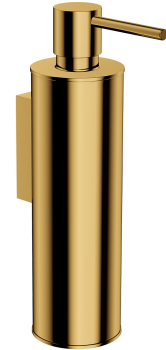

## MODERN PROJECT | distributeur de savon liquide

---

### Couleur or poli (GL)

La collection d'accessoires MODERN PROJECT se distingue par une forme parfaitement pure et un design minimaliste. La forme parfaitement travaillée, basée sur la figure du cercle, confère à la collection un caractère moderne.

L'or est une finition noble d'une couleur rouge-brun chaude et une surface parfaitement lisse et brillante. Le revêtement a été produit à l'aide de la technologie PVD avancée.

## Spécification

---

- modèle suspendu
- effectué en laiton
- largeur : 5 cm, hauteur : 19 cm, distance du mur : 9 cm
- volume : 150 ml