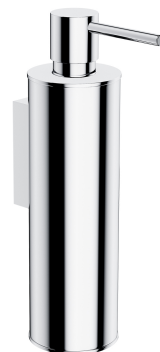

MODERN PROJECT | distributeur de savon liquide

Couleur chrome poli (CR)

La collection d'accessoires MODERN PROJECT se distingue par une forme parfaitement pure et un design minimaliste. La forme parfaitement travaillée, basée sur la figure du cercle, confère à la collection un caractère moderne.

Le chrome est une finition universelle avec une couleur argentée et une surface parfaitement lisse et brillante.

Matériaux et technologies

Le revêtement extérieur du produit, réalisé grâce à une technologie de galvanoplastie avancée, se caractérise par sa durabilité tout en garantissant une facilité de nettoyage.

Le produit a été fabriqué en laiton de haute qualité de classe A.

Spécification

- modèle suspendu
- effectué en laiton
- largeur : 5 cm, hauteur : 19 cm, distance du mur : 9 cm
- volume : 150 ml