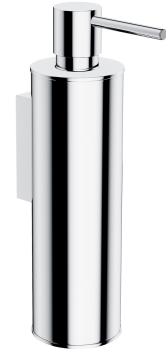

## MODERN PROJECT | distributeur de savon liquide

---

Couleur: chrome poli (CR)

La collection d'accessoires MODERN PROJECT se distingue par une forme parfaitement pure et un design minimaliste. La forme parfaitement travaillée, basée sur la figure du cercle, confère à la collection un caractère moderne.

Le chrome est une finition universelle avec une couleur argentée et une surface parfaitement lisse et brillante.

## Spécification

---

- modèle suspendu
- effectué en laiton
- largeur : 5 cm, hauteur : 19 cm, distance du mur : 9 cm
- volume : 150 ml