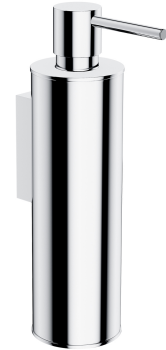

MODERN PROJECT | distributeur de savon liquide

Couleur chrome (CR)

La collection d'accessoires MODERN PROJECT se distingue par une forme parfaitement pure et un design minimaliste. La forme parfaitement travaillée, basée sur la figure du cercle, confère à la collection un caractère moderne.

Le chrome est une finition universelle avec une couleur argentée et une surface parfaitement lisse et brillante.

Matériaux et technologies

Le revêtement extérieur du produit, réalisé à l'aide d'une méthode avancée de galvanoplastie, se caractérise par sa durabilité, sa résistance aux rayures et sa facilité de nettoyage.

Le produit a été fabriqué en laiton de haute qualité de classe A.

Spécification

- modèle suspendu
- effectué en laiton
- largeur : 5 cm, hauteur : 19 cm, distance du mur : 9 cm
- volume : 150 ml