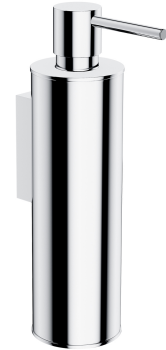

## MODERN PROJECT | distributeur de savon liquide

---

### Couleur chrome poli (CR)

La collection d'accessoires MODERN PROJECT se distingue par une forme parfaitement pure et un design minimaliste. La forme parfaitement travaillée, basée sur la figure du cercle, confère à la collection un caractère moderne.

Le chrome est une finition universelle avec une couleur argentée et une surface parfaitement lisse et brillante.

## Spécification

---

- modèle suspendu
- effectué en laiton
- largeur : 5 cm, hauteur : 19 cm, distance du mur : 9 cm
- volume : 150 ml