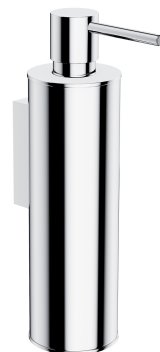

## MODERN PROJECT | distributeur de savon liquide

---

### Couleur chrome poli (CR)

La collection d'accessoires MODERN PROJECT se distingue par une forme parfaitement pure et un design minimaliste. La forme parfaitement travaillée, basée sur la figure du cercle, confère à la collection un caractère moderne.

Le chrome est une finition universelle avec une couleur argentée et une surface parfaitement lisse et brillante.

## Spécification

---

- modèle suspendu
- effectué en laiton
- largeur : 5 cm, hauteur : 19 cm, distance du mur : 9 cm
- volume : 150 ml