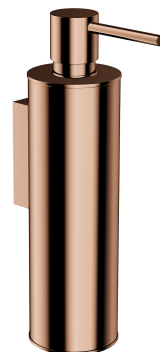

## MODERN PROJECT | distributeur de savon liquide

---

### Couleur cuivre poli (CP)

La collection d'accessoires MODERN PROJECT se distingue par une forme parfaitement pure et un design minimaliste. La forme parfaitement travaillée, basée sur la figure du cercle, confère à la collection un caractère moderne.

Le cuivre est une finition noble d'une couleur rouge-brun chaude et une surface parfaitement lisse et brillante. Le revêtement a été produit à l'aide de la technologie PVD avancée.

## Spécification

---

- modèle suspendu
- effectué en laiton
- largeur : 5 cm, hauteur : 19 cm, distance du mur : 9 cm
- volume : 150 ml