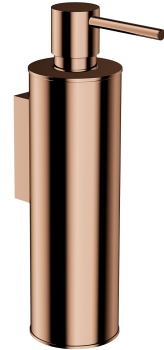

MODERN PROJECT | distributeur de savon liquide

Couleur : cuivre (CP)

La collection d'accessoires MODERN PROJECT se distingue par une forme parfaitement pure et un design minimaliste. La forme parfaitement travaillée, basée sur la figure du cercle, confère à la collection un caractère moderne.

Le cuivre est une finition noble d'une couleur rouge-brun chaude et une surface parfaitement lisse et brillante.

Matériaux et technologies

La couche extérieure du produit a été réalisée à l'aide d'une technologie PVD avancée qui garantit la plus grande durabilité et résistance aux dommages, tout en assurant la facilité de nettoyage.

Le produit a été fabriqué en laiton de haute qualité de classe A.

Produkt jest objęty gwarancją na okres 5 lat. Szczegóły warunków gwarancji.

Spécification

- modèle suspendu
- effectué en laiton
- largeur : 5 cm, hauteur : 19 cm, distance du mur : 9 cm
- volume : 150 ml