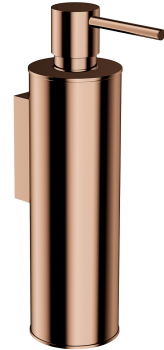

MODERN PROJECT | distributeur de savon liquide

Couleur cuivre poli (CP)

La collection d'accessoires MODERN PROJECT se distingue par une forme parfaitement pure et un design minimaliste. La forme parfaitement travaillée, basée sur la figure du cercle, confère à la collection un caractère moderne.

Le cuivre est une finition noble d'une couleur rouge-brun chaude et une surface parfaitement lisse et brillante.

Matériaux et technologies

La couche extérieure du produit a été réalisée grâce à la technologie avancée PVD, qui garantit une durabilité maximale tout en assurant une grande facilité de nettoyage.

Le produit a été fabriqué en laiton de haute qualité de classe A.

Spécification

- modèle suspendu
- effectué en laiton
- largeur : 5 cm, hauteur : 19 cm, distance du mur : 9 cm
- volume : 150 ml