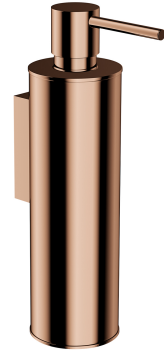

## MODERN PROJECT | distributeur de savon liquide

---

Couleur: cuivre poli (CP)

La collection d'accessoires MODERN PROJECT se distingue par une forme parfaitement pure et un design minimaliste. La forme parfaitement travaillée, basée sur la figure du cercle, confère à la collection un caractère moderne.

Le cuivre est une finition noble d'une couleur rouge-brun chaude et une surface parfaitement lisse et brillante. Le revêtement a été produit à l'aide de la technologie PVD avancée.

## Spécification

---

- modèle suspendu
- effectué en laiton
- largeur : 5 cm, hauteur : 19 cm, distance du mur : 9 cm
- volume : 150 ml