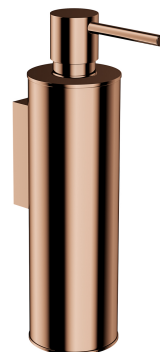

MODERN PROJECT | distributeur de savon liquide

Couleur cuivre poli (CP)

La collection d'accessoires MODERN PROJECT se distingue par une forme parfaitement pure et un design minimaliste. La forme parfaitement travaillée, basée sur la figure du cercle, confère à la collection un caractère moderne.

Le cuivre est une finition noble d'une couleur rouge-brun chaude et une surface parfaitement lisse et brillante.

Matériaux et technologies

La couche extérieure du produit a été réalisée grâce à la technologie avancée PVD, qui garantit une durabilité maximale tout en assurant une grande facilité de nettoyage.

Le produit a été fabriqué en laiton de haute qualité de classe A.

Spécification

- modèle suspendu
- effectué en laiton
- largeur : 5 cm, hauteur : 19 cm, distance du mur : 9 cm
- volume : 150 ml