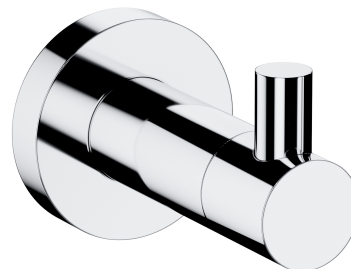

MODERN PROJECT | crochet

Couleur : chrome (CR)

La collection d'accessoires MODERN PROJECT se distingue par une forme parfaitement pure et un design minimaliste. La forme parfaitement travaillée, basée sur la figure du cercle, confère à la collection un caractère moderne.

Le chrome est une finition universelle avec une couleur argentée et une surface parfaitement lisse et brillante.

Matériaux et technologies

Le revêtement extérieur du produit, réalisé à l'aide d'une méthode avancée de galvanoplastie, se caractérise par sa durabilité, sa résistance aux rayures et sa facilité de nettoyage.

Le produit a été fabriqué en laiton de haute qualité de classe A.

Produkt jest objęty gwarancją na okres 5 lat. Szczegóły warunków gwarancji.

Spécification

- effectué en laiton
- largeur : 4 cm, hauteur : 5 cm, distance du mur : 6 cm