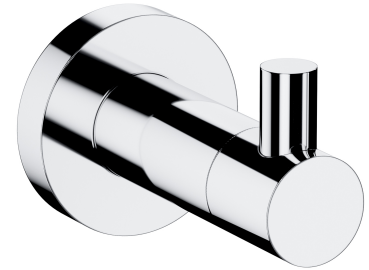

MODERN PROJECT | crochet

Couleur chrome poli (CR)

La collection d'accessoires MODERN PROJECT se distingue par une forme parfaitement pure et un design minimaliste. La forme parfaitement travaillée, basée sur la figure du cercle, confère à la collection un caractère moderne.

Le chrome est une finition universelle avec une couleur argentée et une surface parfaitement lisse et brillante.

Matériaux et technologies

Le revêtement extérieur du produit, réalisé grâce à une technologie de galvanoplastie avancée, se caractérise par sa durabilité tout en garantissant une facilité de nettoyage.

Le produit a été fabriqué en laiton de haute qualité de classe A.

Spécification

- effectué en laiton
- largeur : 4 cm, hauteur : 5 cm, distance du mur : 6 cm