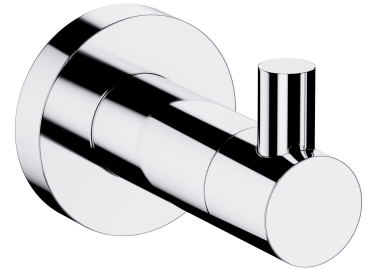

MODERN PROJECT | crochet

Couleur: chrome poli (CR)

La collection d'accessoires MODERN PROJECT se distingue par une forme parfaitement pure et un design minimaliste. La forme parfaitement travaillée, basée sur la figure du cercle, confère à la collection un caractère moderne.

Le chrome est une finition universelle avec une couleur argentée et une surface parfaitement lisse et brillante.

Matériaux et technologies

Le revêtement extérieur du produit, réalisé grâce à une technologie de galvanoplastie avancée, se caractérise par sa durabilité tout en garantissant une facilité de nettoyage.

Le produit a été fabriqué en laiton de haute qualité de classe A.

Spécification

- effectué en laiton
- largeur : 4 cm, hauteur : 5 cm, distance du mur : 6 cm