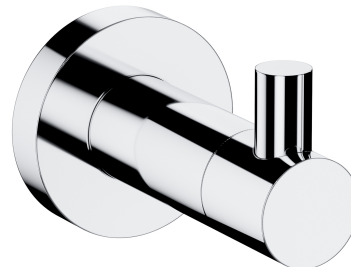

### Couleur chrome poli (CR)

La collection d'accessoires MODERN PROJECT se distingue par une forme parfaitement pure et un design minimaliste. La forme parfaitement travaillée, basée sur la figure du cercle, confère à la collection un caractère moderne.

Le chrome est une finition universelle avec une couleur argentée et une surface parfaitement lisse et brillante.

## Matériaux et technologies

---

Le revêtement extérieur du produit, réalisé grâce à une technologie de galvanoplastie avancée, se caractérise par sa durabilité tout en garantissant une facilité de nettoyage.

## Spécification

---

- effectué en laiton
- largeur : 4 cm, hauteur : 5 cm, distance du mur : 6 cm