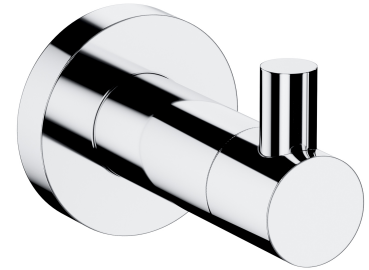

MODERN PROJECT | crochet

Couleur chrome (CR)

La collection d'accessoires MODERN PROJECT se distingue par une forme parfaitement pure et un design minimaliste. La forme parfaitement travaillée, basée sur la figure du cercle, confère à la collection un caractère moderne.

Le chrome est une finition universelle avec une couleur argentée et une surface parfaitement lisse et brillante.

Matériaux et technologies

Le revêtement extérieur du produit, réalisé à l'aide d'une méthode avancée de galvanoplastie, se caractérise par sa durabilité, sa résistance aux rayures et sa facilité de nettoyage.

Le produit a été fabriqué en laiton de haute qualité de classe A.

Spécification

- effectué en laiton
- largeur : 4 cm, hauteur : 5 cm, distance du mur : 6 cm