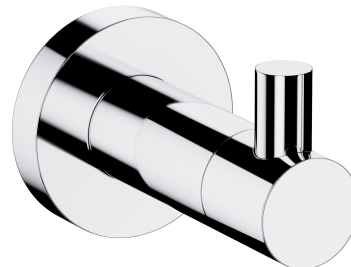

MODERN PROJECT | crochet

Couleur chrome poli (CR)

La collection d'accessoires MODERN PROJECT se distingue par une forme parfaitement pure et un design minimaliste. La forme parfaitement travaillée, basée sur la figure du cercle, confère à la collection un caractère moderne.

Le chrome est une finition universelle avec une couleur argentée et une surface parfaitement lisse et brillante.

Matériaux et technologies

Le revêtement extérieur du produit, réalisé grâce à une technologie de galvanoplastie avancée, se caractérise par sa durabilité tout en garantissant une facilité de nettoyage.

Le produit a été fabriqué en laiton de haute qualité de classe A.

Spécification

- effectué en laiton
- largeur : 4 cm, hauteur : 5 cm, distance du mur : 6 cm