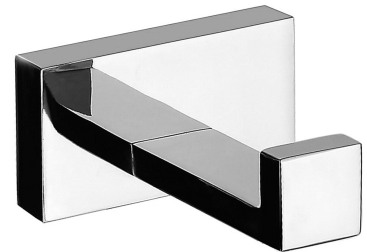

LUGANO | crochet

Couleur : chrome (CR)

La collection d'accessoires LUGANO se caractérise par un design contemporain universel. Les lignes définies et la forme forte donnent à la collection un caractère distinctif.

Le chrome est une finition universelle avec une couleur argentée et une surface parfaitement lisse et brillante.

Matériaux et technologies

Le revêtement extérieur du produit, réalisé à l'aide d'une méthode avancée de galvanoplastie, se caractérise par sa durabilité, sa résistance aux rayures et sa facilité de nettoyage.