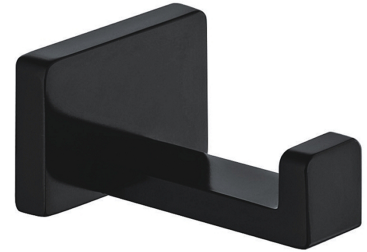

## DARLING | crochet

---

Couleur: noir semi-mat (BLH)

La collection d'accessoires DARLING impressionne par son excellent design et sa finition parfaite. La forme finement travaillée avec des lignes fortes adoucies par des courbes subtiles donne à la collection un caractère unique.

Le noir est une finition nette avec une teinte profonde et une surface satinée parfaitement lisse.

## Matériaux et technologies

---

Le produit a été fabriqué en laiton de haute qualité de classe A.

## Spécification

---

- effectué en laiton
- largeur : 5 cm, hauteur : 3 cm, distance du mur : 6 cm