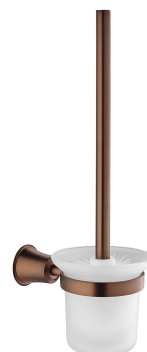

ART LINE | brosse de toilette suspendu

Couleur cuivre antique brossé (ORB)

La collection d'accessoires ART LINE se caractérise par des contours élancés, des lignes délicates et des détails raffinés. Elle se distingue par des éléments classiques et stylisés maintenus dans une esthétique romantique.

Le cuivre antique est une finition avec un ton roux-brun et une texture brossée dans un style vintage.

Matériaux et technologies

Le produit a été fabriqué en laiton de haute qualité de classe A.

Spécification

- suspendu
- effectué en laiton et en verre dépoli
- largeur : 12 cm, hauteur : 37 cm, distance du mur : 17 cm