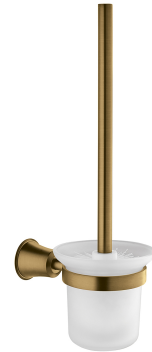

ART LINE | brosse de toilette suspendu

Couleur : bronze antique (BR)

La collection d'accessoires ART LINE se caractérise par des contours élancés, des lignes délicates et des détails raffinés. Elle se distingue par des éléments classiques et stylisés maintenus dans une esthétique romantique.

Le bronze antique est une finition originale avec un ton bronze-or et une texture brossée dans un style vintage.

Matériaux et technologies

Le produit a été fabriqué en laiton de haute qualité de classe A.

Spécification

- suspendu
- effectué en laiton et en verre dépoli
- largeur : 12 cm, hauteur : 37 cm, distance du mur : 17 cm