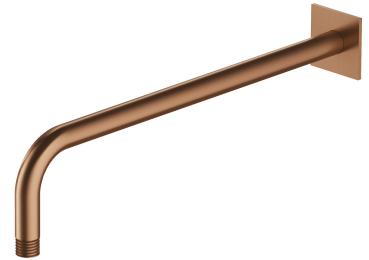

## | bras de douche mural, 40 cm

---

Couleur cuivre brossé (CPB)

Le produit a été fabriqué en laiton de haute qualité de classe A.

## Spécification

---

- en laiton
- longueur : 40 cm
- raccordement d'eau : 1/2"
- raccordement de la tête de douche : 1/2"