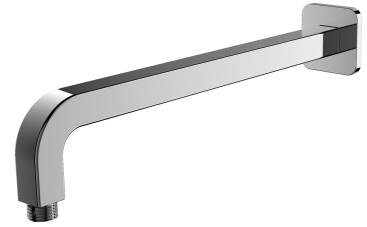

| bras de douche mural, 35 cm

Couleur : chrome (CR)

Certificats: Déclaration de performances (B), Certificat d'hygiène de l'Institut National d'Hygiène (PZH)

Matériaux et technologies

Le produit a été fabriqué en laiton de haute qualité de classe A.

Caractéristiques du débit

- pression ouvrable : 1-5 bar
- classe de volume : I

Spécification

- en laiton
- longueur : 35 cm
- raccordement d'eau : 1/2"
- raccordement de la tête de douche : 1/2"