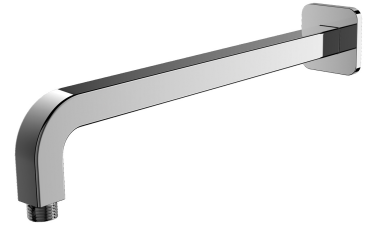

BRAS | bras de douche mural, 35 cm

Couleur: chrome poli (CR)

Certificats: Déclaration de performances (B), Certificat d'hygiène de l'Institut National d'Hygiène (PZH)

Matériaux et technologies

Le produit a été fabriqué en laiton de haute qualité de classe A.

Caractéristiques du débit

- pression ouvrable : 1-5 bar
- groupe acoustique : I

Spécification

- en laiton
- longueur : 35 cm
- raccordement d'eau : 1/2"
- raccordement de la tête de douche : 1/2"