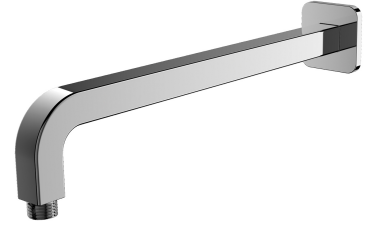

| bras de douche mural, 35 cm

Couleur chrome poli (CR)

Certificats: Déclaration de performances (B), Certificat d'hygiène de l'Institut National d'Hygiène (PZH)

Matériaux et technologies

Le produit a été fabriqué en laiton de haute qualité de classe A.

Caractéristiques du débit

- pression ouvrable : 1-5 bar
- classe de volume : I

Spécification

- en laiton
- longueur : 35 cm
- raccordement d'eau : 1/2"
- raccordement de la tête de douche : 1/2"