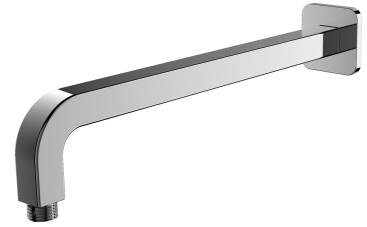

## | bras de douche mural, 35 cm

---

Couleur chrome (CR)

Certificats: Déclaration de performances (B), Certificat d'hygiène de l'Institut National d'Hygiène (PZH)

## Matériaux et technologies

---

Le produit a été fabriqué en laiton de haute qualité de classe A.

## Spécification

---

- en laiton
- longueur : 35 cm
- raccordement d'eau : 1/2"
- raccordement de la tête de douche : 1/2"