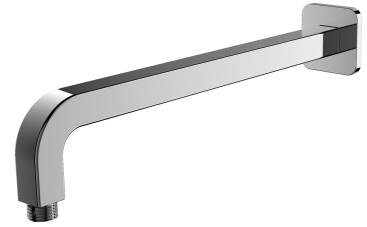

## BRAS | bras de douche mural, 35 cm

---

Couleur chrome poli (CR)

Certificats: Déclaration de performances (B), Certificat d'hygiène de l'Institut National d'Hygiène (PZH)

## Matériaux et technologies

---

Le produit a été fabriqué en laiton de haute qualité de classe A.

## Spécification

---

- en laiton
- longueur : 35 cm
- raccordement d'eau : 1/2"
- raccordement de la tête de douche : 1/2"