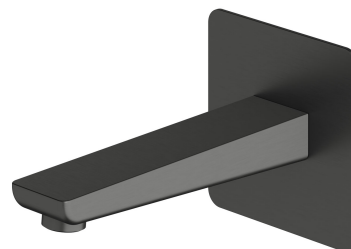

## PARMA | bec de baignoire mural

---

Couleur: graphite brossé (GR)

La collection OMNIRES PARMA se distingue par son design minimaliste et élégant. La forme équilibrée aux bords arrondis se caractérise par une légèreté et une subtilité. Les solutions stylistiques bien réfléchies confèrent à la collection un caractère intemporel.

Le graphite est une finition de couleur gris métallisé intrigante avec une surface brossée satinée.

Projet: Janusz Langner, Studio OMNIRES

Certificats: Déclaration de performances (B)

## Matériaux et technologies

---

Le mousseur de dernière génération avec la technologie AIR WATER aère l'eau, la rendant douce et agréable au toucher. Le flux d'eau n'éclabousse pas et est silencieux et régulier, même lors des différences de pression.

## Spécification

---

- en laiton
- portée du bec : 17 cm
- dimension de la rosette : 11 x 11 cm
- raccordement d'eau : 1/2"