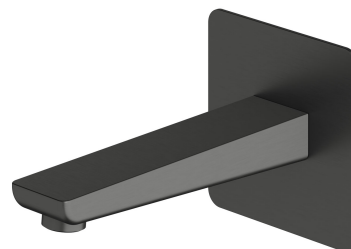

## PARMA | bec de baignoire mural

---

### Couleur graphite brossé (GR)

La collection OMNIRES PARMA se distingue par son design minimaliste et élégant. La forme équilibrée aux bords arrondis se caractérise par une légèreté et une subtilité. Les solutions stylistiques bien réfléchies confèrent à la collection un caractère intemporel.

Le graphite est une finition de couleur gris métallisé intrigante avec une surface brossée satinée.

Projet: Janusz Langner, Studio OMNIRES

Certificats: Déclaration de performances (B)

## Spécification

---

- en laiton
- portée du bec : 17 cm
- dimension de la rosette : 11 x 11 cm
- raccordement d'eau : 1/2"