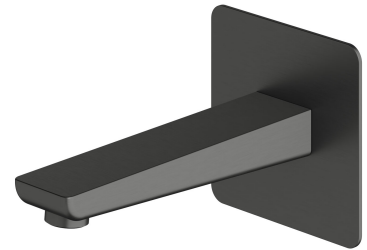

PARMA | bec de baignoire mural

Couleur : graphite (GR)

La collection OMNIRES PARMA se distingue par son design minimaliste et élégant. La forme équilibrée aux bords arrondis se caractérise par une légèreté et une subtilité. Les solutions stylistiques bien réfléchies confèrent à la collection un caractère intemporel.

Le graphite est une finition de couleur gris métallisé intrigante avec une surface brossée satinée.

Projet: Janusz Langner, Studio OMNIRES

Certificats: Déclaration de performances (B)

Matériaux et technologies

Le produit a été fabriqué en laiton de haute qualité de classe A.

Caractéristiques du débit

- débit d'eau à 3 bars : 21 l/min
- pression ouvrable : 1-5 bar
- classe de volume : II

Spécification

- en laiton
- portée du bec : 17 cm
- dimension de la rosette : 11 x 11 cm
- raccordement d'eau : 1/2"