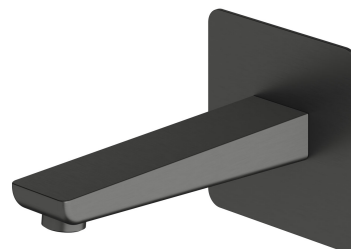

PARMA | bec de baignoire mural

Couleur graphite (GR)

La collection OMNIRES PARMA se distingue par son design minimaliste et élégant. La forme équilibrée aux bords arrondis se caractérise par une légèreté et une subtilité. Les solutions stylistiques bien réfléchies confèrent à la collection un caractère intemporel.

Le graphite est une finition de couleur gris métallisé intrigante avec une surface brossée satinée.

Projet: Janusz Langner, Studio OMNIRES

Certificats: Déclaration de performances (B)

Matériaux et technologies

Le produit a été fabriqué en laiton de haute qualité de classe A.

Caractéristiques du débit

- débit d'eau à 3 bars : 21 l/min
- pression ouvrable : 1-5 bar
- classe de volume : II

Spécification

- en laiton
- portée du bec : 17 cm
- dimension de la rosette : 11 x 11 cm
- raccordement d'eau : 1/2"