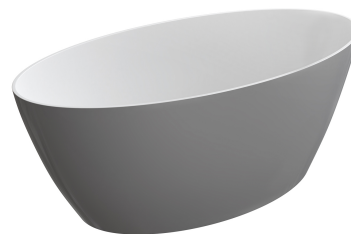

SIENA M+ | baignoire îlot, 161 x 81 cm

Couleur blanc / gris brillance (BSP)

La collection OMNIRES SIENA M+ se caractérise par ses lignes précisément définies et sa silhouette ovale harmonieuse. La forme minimaliste et subtile a été travaillée à la perfection.

La baignoire été fabriquée en matériau composite (M+) dont le principal composant est la roche dolomitique. La technologie de production innovante garantit une réalisation parfaite de chaque détail offrant en même temps une durabilité et une résistance exceptionnelles.

Gris brillance combiné au blanc classique est une finition originale et distinctive à la surface brillante.

Projet: Janusz Langner, Studio OMNIRES

Certificats: Déclaration de performances (CE)

Matériaux et technologies

Le produit M+ se caractérise par une durabilité et une stabilité exceptionnelles et résiste aux dommages mécaniques, aux températures et aux charges extrêmes.

La surface ne contient pas de fissures ni de micro-trous. Grâce à cela les bactéries et les germes ne s'y développent pas et le produit est facile à nettoyer.

Le composite M+ est chaud au toucher. L'eau conserve sa température pendant longtemps, ce qui assure le confort et des économies d'énergie.

Le matériau M+ permet une réalisation très recherchée et extrêmement précise. La surface du produit est parfaitement plane et lisse et ses dimensions garantissent une conformité totale avec le dessin technique (tolérance de 0-3 mm).

La finition en satin au contact de la peau rappelle une pierre polie par l'eau.

Le composite assure une exceptionnelle absorption acoustique. Cette caractéristique résulte de la grande densité des particules du matériau ce qui réduit l'intensité du son de l'eau frappant la surface.