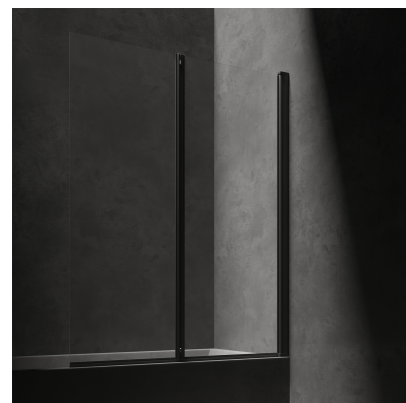

## KINGSTON | Zweiflügelige Badewannen-Duschwand, 120 cm

---

Farbe Schwarz matt / klarglas (BLMTR)

Zertifikate: Europäische Leistungserklärung (CE)

## Materialien und Technologien

---

Gehärtetes Glas mit der innovativen 3M™ EASY CLEAN Beschichtung schützt das Glas vor Wasser- und Schmutzablagerungen und macht die Reinigung deutlich einfacher.

Dank des DUAL MOUNT Systems kann der Badewannenaufsatz auf der rechten oder linken Seite montiert werden.

## Technische Daten

---

- Breite: 120 cm
- Höhe: 150 cm
- beidseitig öffnend
- gehärtetes Sicherheitsglas, Dicke: 5 mm
- Scharniere mit Hebemechanismus
- Profile, Scharniere und Dichtungen in matt schwarz