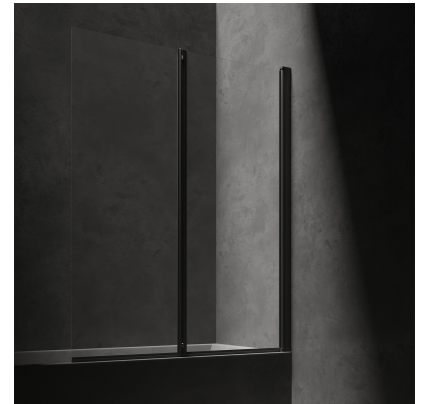

KINGSTON | Zweiflügelige Badewannen-Duschwand, 120 cm

Farbe: schwarz matt / transparent (BLMTR)

Zertifikate: Europäische Leistungserklärung (CE)

Materialien und Technologien

Gehärtetes Glas mit der innovativen 3M™ EASY CLEAN Beschichtung schützt das Glas vor Wasser- und Schmutzablagerungen und macht die Reinigung deutlich einfacher.

Dank des DUAL MOUNT Systems kann der Badewannenaufsatz auf der rechten oder linken Seite montiert werden.

Produkt jest objęty gwarancją na okres 5 lat. Szczegóły warunków gwarancji.

Merkmale des Durchflusses

- Betriebsdruck: 1-5 bar

Technische Daten

- Breite: 120 cm
- Höhe: 150 cm
- beidseitig öffnend
- gehärtetes Sicherheitsglas, Dicke: 5 mm
- Scharniere mit Hebemechanismus
- Profile, Scharniere und Dichtungen in matt schwarz