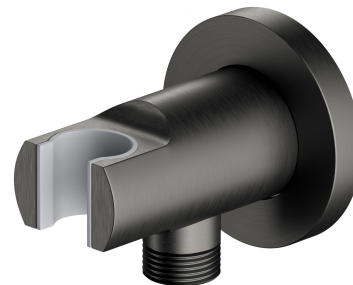

| Wandanschlussbogen

Farbe graphit (GR)

Materialien und Technologien

Das Produkt wurde aus hochwertigem Messing der Klasse A hergestellt.

Merkmale des Durchflusses

- Betriebsdruck: 1-5 bar

Technische Daten

- aus Messing
- mit Brausehalter für die Handbrause
- Kappengröße: $\varnothing 6$ cm, Abstand zur Wand: 7 cm
- Schutzeinlage