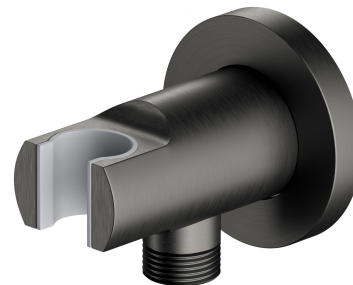

| Wandanschlussbogen

Farbe Graphit gebürstet (GR)

Materialien und Technologien

Das Produkt wurde aus hochwertigem Messing der Klasse A hergestellt.

Merkmale des Durchflusses

- Betriebsdruck: 1-5 bar

Technische Daten

- aus Messing
- mit Brausehalter für die Handbrause
- Kappengröße: $\varnothing 6$ cm, Abstand zur Wand: 7 cm
- Schutzeinlage