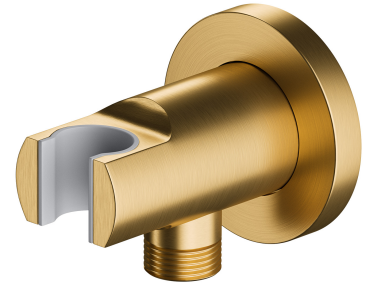

| Wandanschlussbogen

Farbe Gold gebürstet (GLB)

Materialien und Technologien

Die äußere Beschichtung des Produkts wird mit der fortschrittlichen PVD-Technologie hergestellt, die nicht nur höchste Haltbarkeit garantiert, sondern auch eine besonders einfache Reinigung ermöglicht.

Das Produkt wurde aus hochwertigem Messing der Klasse A hergestellt.

Merkmale des Durchflusses

- Betriebsdruck: 1-5 bar

Technische Daten

- aus Messing
- mit Brausehalter für die Handbrause
- Kappengröße: $\varnothing 6$ cm, Abstand zur Wand: 7 cm
- Schutzeinlage