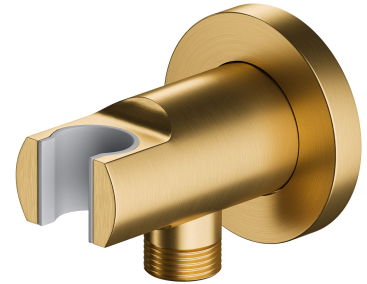

## WANDANSCHLUSSBOGEN | Wandanschlussbogen

---

Farbe: Gold gebürstet (GLB)

Das Produkt wurde aus hochwertigem Messing der Klasse A hergestellt.

## Technische Daten

---

- aus Messing
- mit Brausehalter für die Handbrause
- Kappengröße:  $\varnothing 6$  cm, Abstand zur Wand: 7 cm
- Schutzeinlage