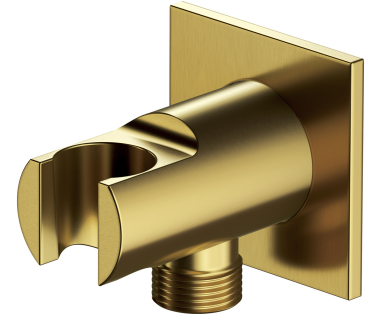

## | Wandanschlussbogen

---

Farbe Gold gebürstet (GLB)

Das Produkt wurde aus hochwertigem Messing der Klasse A hergestellt.

## Technische Daten

---

- aus Messing
- mit Brausehalter für die Handbrause
- Kappengröße: 6 x 6 cm
- Abstand zur Wand: 7 cm