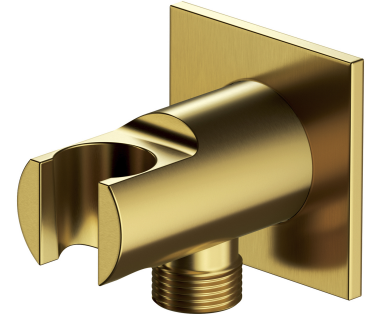

## WANDANSCHLUSSBOGEN | Wandanschlussbogen

---

Farbe: Gold gebürstet (GLB)

Das Produkt wurde aus hochwertigem Messing der Klasse A hergestellt.

## Technische Daten

---

- aus Messing
- mit Brausehalter für die Handbrause
- Kappengröße: 6 x 6 cm
- Abstand zur Wand: 7 cm