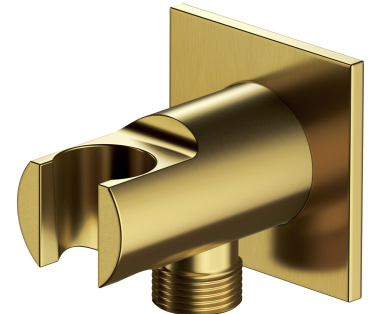

## WANDANSCHLUSSBOGEN | Wandanschlussbogen

---

Farbe: Gold gebürstet (GLB)

Das Produkt wurde aus hochwertigem Messing der Klasse A hergestellt.

## Technische Daten

---

- aus Messing
- mit Brausehalter für die Handbrause
- Kappengröße: 6 x 6 cm
- Abstand zur Wand: 7 cm