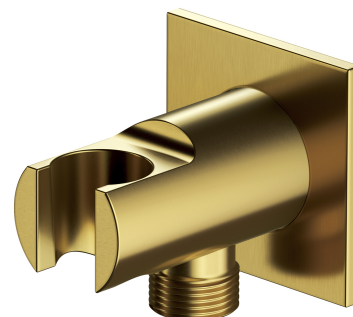

WANDANSCHLUSSBOGEN | Wandanschlussbogen

Farbe Gold gebürstet (GLB)

Materialien und Technologien

Die äußere Beschichtung des Produkts wird mit der fortschrittlichen PVD-Technologie hergestellt, die nicht nur höchste Haltbarkeit garantiert, sondern auch eine besonders einfache Reinigung ermöglicht.

Das Produkt wurde aus hochwertigem Messing der Klasse A hergestellt.

Merkmale des Durchflusses

- Betriebsdruck: 1-5 bar

Technische Daten

- aus Messing
- mit Brausehalter für die Handbrause
- Kappengröße: 6 x 6 cm
- Abstand zur Wand: 7 cm