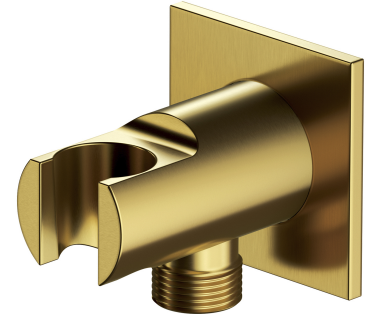

| Wandanschlussbogen

Farbe Gold gebürstet (GLB)

Materialien und Technologien

Die äußere Beschichtung des Produkts wird mit der fortschrittlichen PVD-Technologie hergestellt, die nicht nur höchste Haltbarkeit garantiert, sondern auch eine besonders einfache Reinigung ermöglicht.

Das Produkt wurde aus hochwertigem Messing der Klasse A hergestellt.

Merkmale des Durchflusses

- Betriebsdruck: 1-5 bar

Technische Daten

- aus Messing
- mit Brausehalter für die Handbrause
- Kappengröße: 6 x 6 cm
- Abstand zur Wand: 7 cm