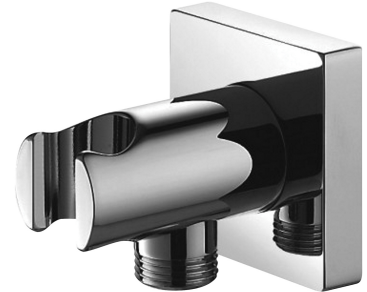

WANDANSCHLUSSBOGEN | Wandanschlussbogen

Farbe: Chrom poliert (CR)

Materialien und Technologien

Das Produkt wurde aus hochwertigem Messing der Klasse A hergestellt.

Merkmale des Durchflusses

- Betriebsdruck: 1-5 bar

Technische Daten

- aus Messing
- mit Brausehalter für die Handbrause
- Kappengröße: 6 x 6 cm, Abstand zur Wand: 7 cm